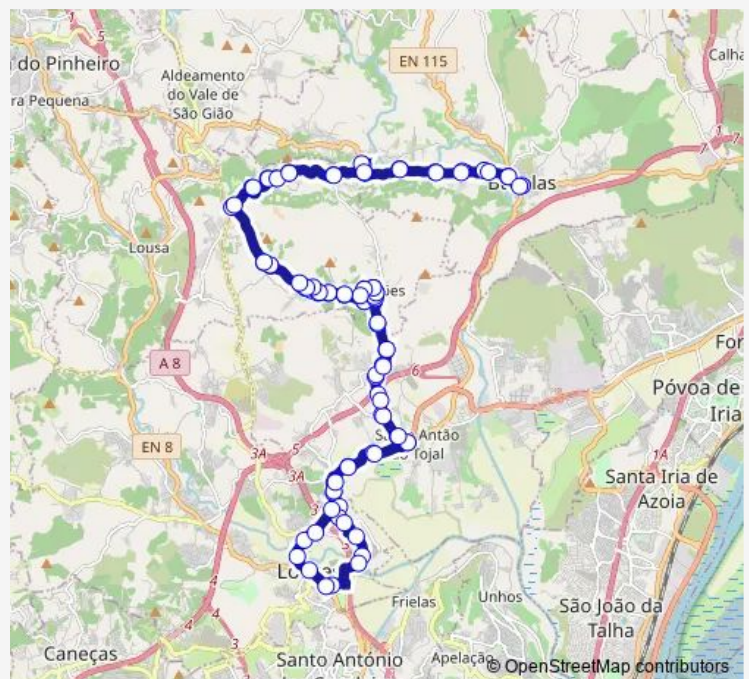

Monday 07:00-19:10

Tuesday 07:00-19:10

Wednesday 07:00-19:10

Thursday 07:00-19:10

Friday 07:00-19:10

Saturday —

Sunday —

Route info

Direction: Rua Marquês de Pombal 10 (Bucelas)

Stops: 93

Trip Duration: 1 hour 20 min

2038 — Bucelas - Loures | Circular via Ribas

Monte Esperança

R Alfredo Dinis (Escola)

R Artur Domingos Simões 1 (Fanhões)