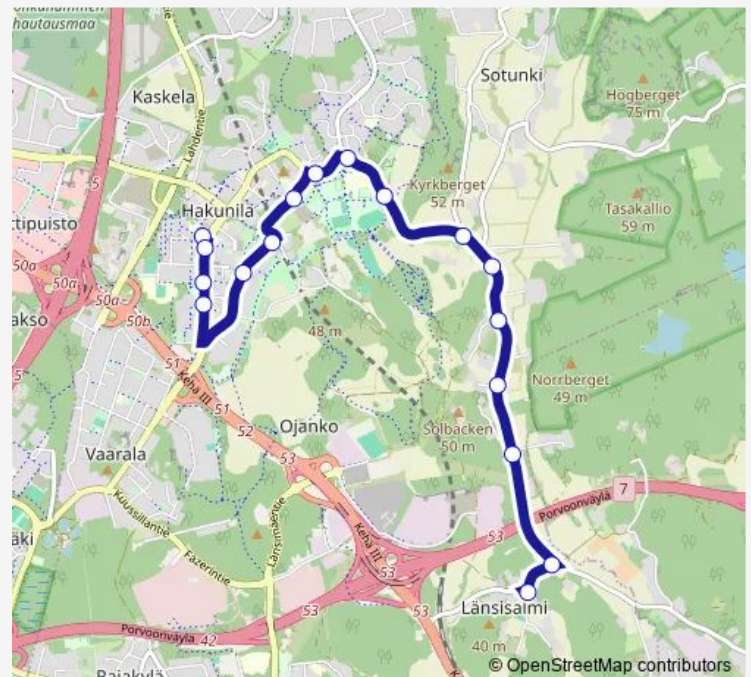

Tuesday 08:35-16:13

Wednesday 08:35-16:13

Thursday 08:35-16:13

Friday 08:35-16:13

Saturday —

Sunday —

Route info

Direction: Kimokujan koulu

Stops: 17

Trip Duration: 0 hour 10 min

719B — Länsisalmi-Hakunila

Direction

Hetbackantie — Kimokujan koulu

17 stops

[Open route schedule](#)

Hetbackantie