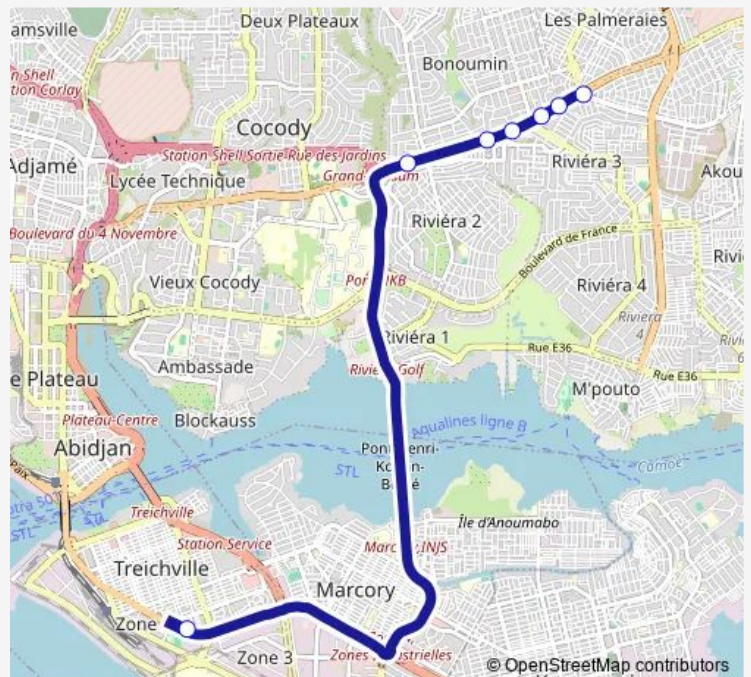

Bus woro woro banalisé : Palmeraie ↔ Treichville

[Go to website](#)

**Direction**

Treichville Gare de Bassam — Après barrage

7 stops

[Open route schedule](#)

Treichville Gare de Bassam

Riviera 2

Carrefour Alpha

Cap Nord

9 Kilo

Commissariat

Après barrage

Route schedule

Treichville Gare de Bassam — Après barrage

Monday	06:00
Tuesday	06:00
Wednesday	06:00
Thursday	06:00
Friday	06:00
Saturday	06:00
Sunday	06:00

Route info

Direction: Treichville Gare de Bassam

Stops: 7

Trip Duration: 0 hour 34 min

woro woro banalisé : Palmeraie ↔ Treichville

**Direction**

Gare Palmeraie — Treichvile Gare de Bassam

7 stops

[Open route schedule](#)

Gare Palmeraie

Cap Sud / Orca Deco

Grand Carrefour de Marcory

Solibra

Feux Collège Autoroute

Grand Carrefour de Treichville

Treichvile Gare de Bassam