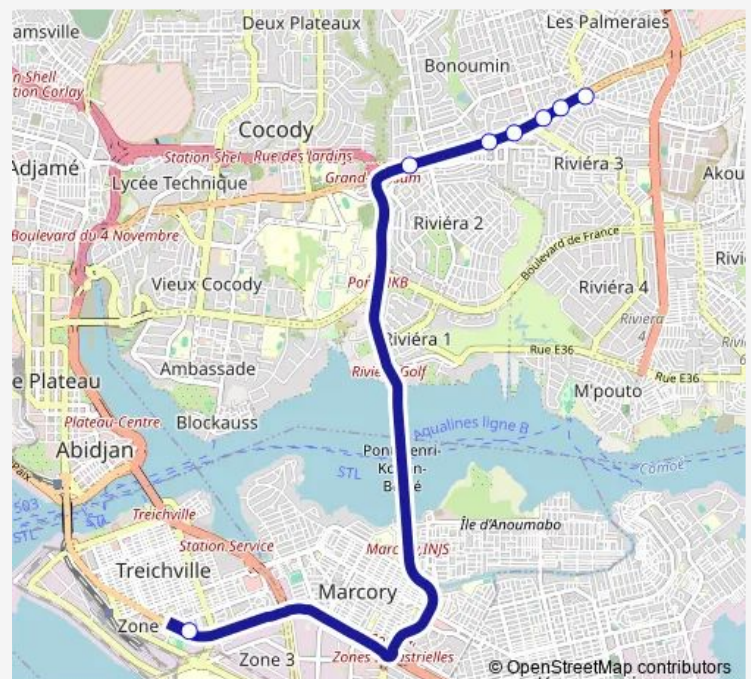

## Bus woro woro banalisé : Palmeraie ↔ Treichville

[Go to website](#)

### Direction

Treichville Gare de Bassam — Après barrage

7 stops

[Open route schedule](#)

Treichville Gare de Bassam

Riviera 2

Carrefour Alpha

Cap Nord

### Route schedule

Treichville Gare de Bassam — Après barrage

Monday	06:00
Tuesday	06:00
Wednesday	06:00
Thursday	06:00
Friday	06:00
Saturday	06:00
Sunday	06:00

### Route info

Direction: Treichville Gare de Bassam

Stops: 7

Trip Duration: 0 hour 34 min

[woro woro banalisé : Palmeraie ↔ Treichville](#)