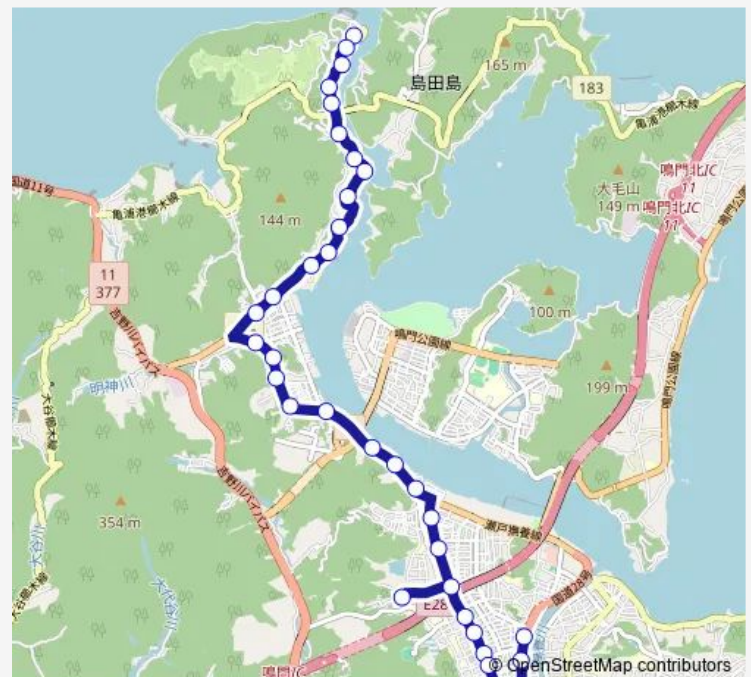

Bus 114 北泊線

[Go to website](#)

Direction

北泊 — 鳴門駅前

34 stops

[Open route schedule](#)

- 北泊
- 北泊渡
- 北泊南口
- 炭ヶ谷
- 一本松
- 小路の浦
- 瀬戸小学校前
- 島田渡
- 小鳴門公園
- 堂浦
- 堂浦南口
- 瀬戸中学校前
- 明神北
- 大元神社前
- 明神
- 明神口
- 善隣館前
- 明神小学校前
- 岩上
- 楠谷
- 二軒家

Route schedule

北泊 — 鳴門駅前

Monday	08:20
Tuesday	08:20
Wednesday	08:20
Thursday	08:20
Friday	08:20
Saturday	—
Sunday	—

Route info

Direction: 北泊

Stops: 34

Trip Duration: 0 hour 35 min

114 北泊線

BusMaps

黒崎

西光寺前

黒崎小学校前

鳴門病院

鳴門病院前

うずしおふれあい公園前

鳴門高校前