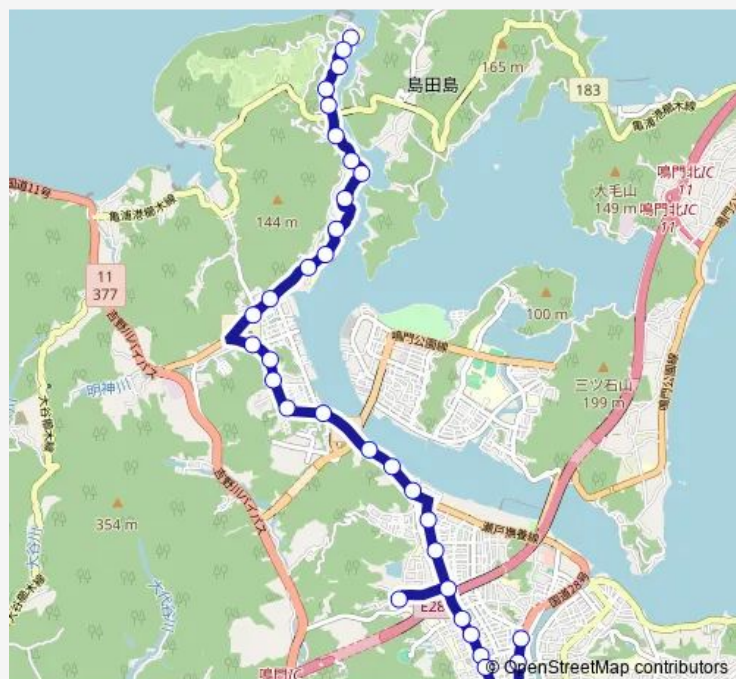

### Direction

北泊 — 鳴門駅前

34 stops

[Open route schedule](#)

北泊  
北泊渡  
北泊南口  
炭ヶ谷  
一本松  
小路の浦  
瀬戸小学校前  
島田渡  
小鳴門公園  
堂浦  
堂浦南口  
瀬戸中学校前  
明神北  
大元神社前  
明神  
明神口  
善隣館前  
明神小学校前  
岩上  
楠谷  
二軒家

### Route schedule

北泊 — 鳴門駅前

Monday	08:20
Tuesday	08:20
Wednesday	08:20
Thursday	08:20
Friday	08:20
Saturday	—
Sunday	—

### Route info

Direction: 北泊

Stops: 34

Trip Duration: 0 hour 35 min

114 北泊線

黒崎

西光寺前

黒崎小学校前