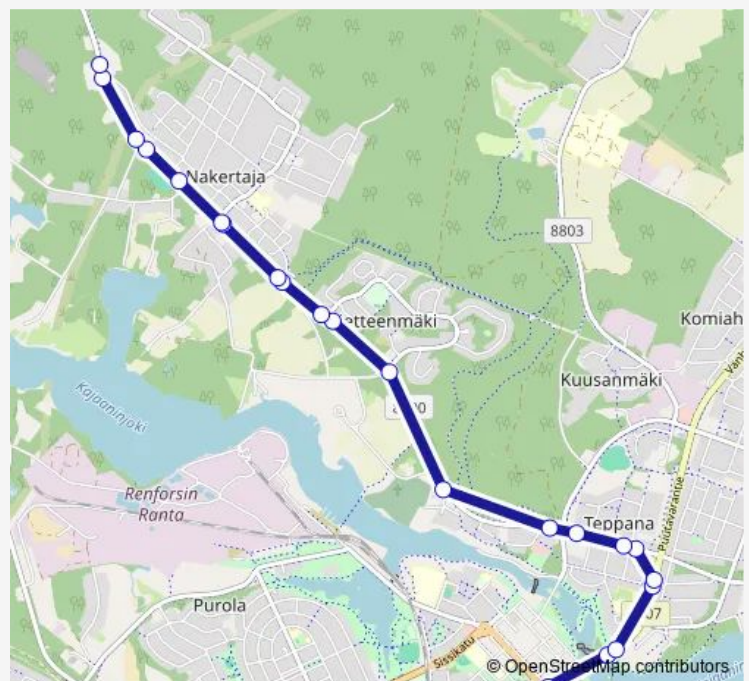

Saturday —

Sunday —

Route info

Direction: Pohjolankatu, Optia Palveluliikennepysäkki

Stops: 22

Trip Duration: 0 hour 20 min

■ pali — Palveluliikenne

Direction

Pohjolankatu, Optia Palveluliikennepysäkki — Pohjolankatu, Optia Palveluliikennepysäkki

31 stops

[Open route schedule](#)

Pohjolankatu, Optia Palveluliikennepysäkki

Taidemuseo P

Pääterveysasema L

Pääterveysasema I

Stops: 22

Trip Duration: 0 hour 38 min

pali Bus time schedules and route maps are available in an offline PDF at busmaps.com. Use the busmaps.com website to see live bus times, train schedule or subway schedule, and step-by-step directions for all public transit in Kajaani