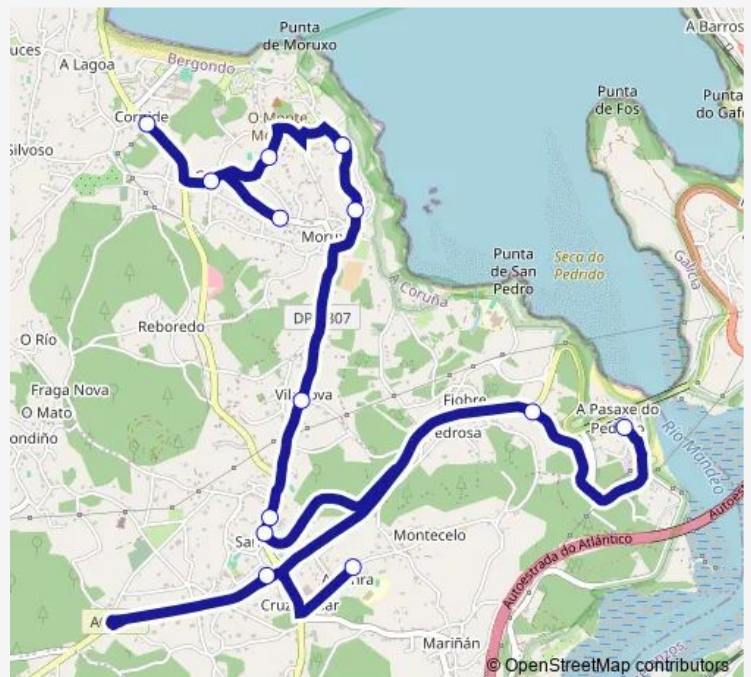

### Direction

Mallorca — Centro Saude Bergondo

13 stops

[Open route schedule](#)

Mallorca

Salorio 2

Salorio 1

Gandario Abaixo

### Route schedule

Mallorca — Centro Saude Bergondo

Monday 08:48

Tuesday 08:48

Wednesday 08:48

Thursday —

Friday 08:48

Saturday —

### Route info

Direction: Mallorca

Stops: 13

Trip Duration: 0 hour 22 min

XG871071 — Centro saúde Bergondo-Mallorca

San Isidro

S.Isidro

Vilanova

Moruxo

Gandario Arriba

Gandario Abaixo

Salorio 1

Salorio 2