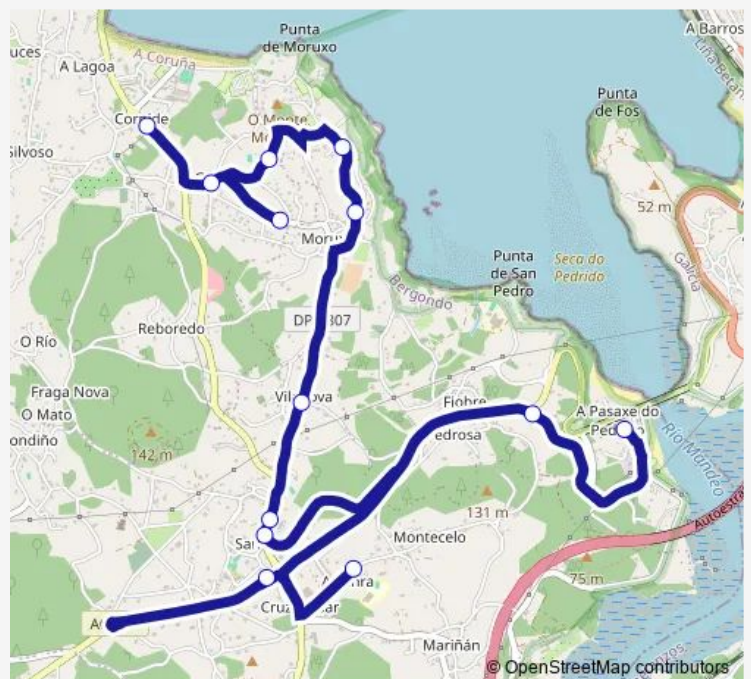

### Direction

Mallorca — Centro Saude Bergondo

13 stops

[Open route schedule](#)

Mallorca

Salorio 2

Salorio 1

Gandario Abaixo

### Route schedule

Mallorca — Centro Saude Bergondo

Monday 08:48

Tuesday 08:48

Wednesday 08:30-08:48

Thursday 08:48

Friday 08:48

Saturday —

### Route info

Direction: Mallorca

Stops: 13

Trip Duration: 0 hour 22 min

Xg871071 — Centro saúde Bergondo-Mallorca

San Isidro

S.Isidro

Vilanova

Moruxo

Gandario Arriba

Gandario Abaixo

Salorio 1

Salorio 2