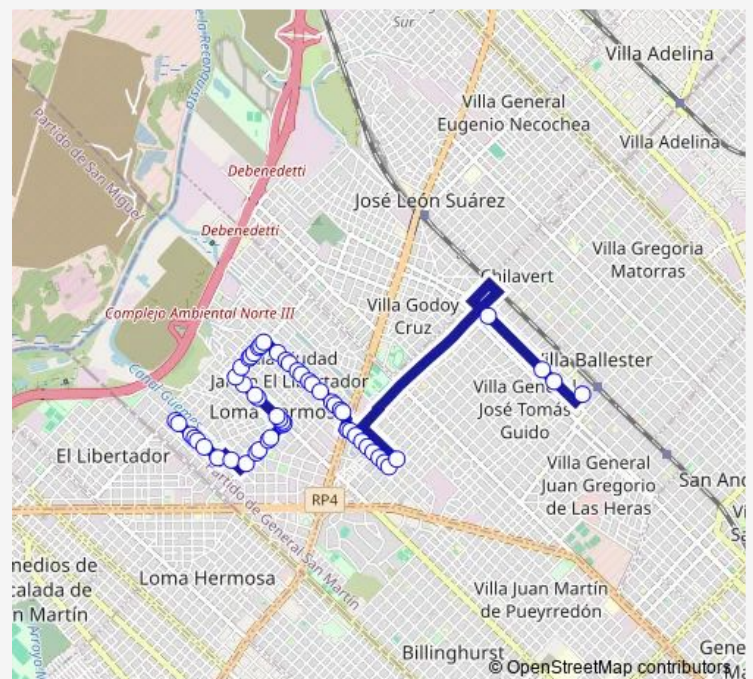

AV. EVA Perón 6901-6999

AV. EVA Perón 7008

AV. EVA Perón 7125

Route schedule

SAN Martín 7702-7800 — ALMIRANTE BROWN 3014

Monday 05:00-23:40

Tuesday 05:00-23:40

Wednesday 05:00-23:40

Thursday 05:00-23:40

Friday 05:00-23:40

Saturday 05:00-23:40

Sunday 05:00-23:40

Route info

Direction: SAN Martín 7702-7800

Stops: 57

Trip Duration: 0 hour 48 min

670B — Jmgns670

AV. EVA Perón 7302-7500

AV. EVA Perón 7502-7556

AV. EVA Perón 7501-7693

LOS Pinares 5301-5399

LOS PINARES 5252-5300

LOS Pinares 5139

LOS PINARES 5202-5250