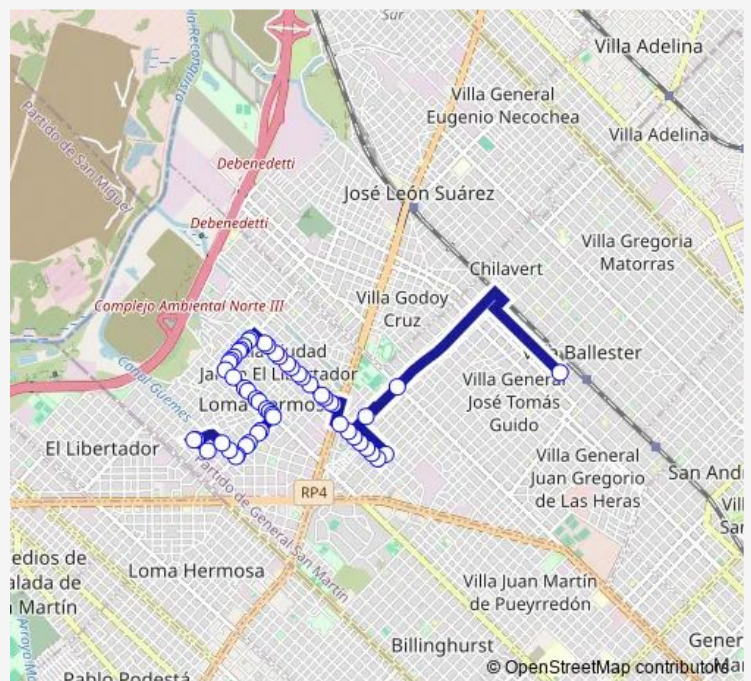

AV. Libertador 6901-7099

AV. Libertador 7102-7300

AV. Libertador 7101-7299

Route schedule

Profesor F. Agüer 5001-5097 — SAN Martín 7102-7200

Monday 05:00-23:40

Tuesday 05:00-23:40

Wednesday 05:00-23:40

Thursday 05:00-23:40

Friday 05:00-23:40

Saturday 05:00-23:40

Sunday 05:00-23:40

Route info

Direction: Profesor F. Agüer 5001-5097

Stops: 54

Trip Duration: 0 hour 41 min

670B — Jmgns670

AV. Libertador 7302-7500

AV. Libertador 7301-7499

AV. Libertador 7502-7700

LOS Pinares 5047

LOS Pinares 5102-5200

LOS Pinares 5202-5250

LOS Pinares 5139

LOS Pinares 5252-5300

LOS Pinares 5224

LOS Pinares 5301-5399

LOS Pinares 5402-5500

AV. EVA Perón 7501-7693

AV. EVA Perón 7502-7556

AV. EVA Perón 7302-7500

AV. EVA Perón 7125