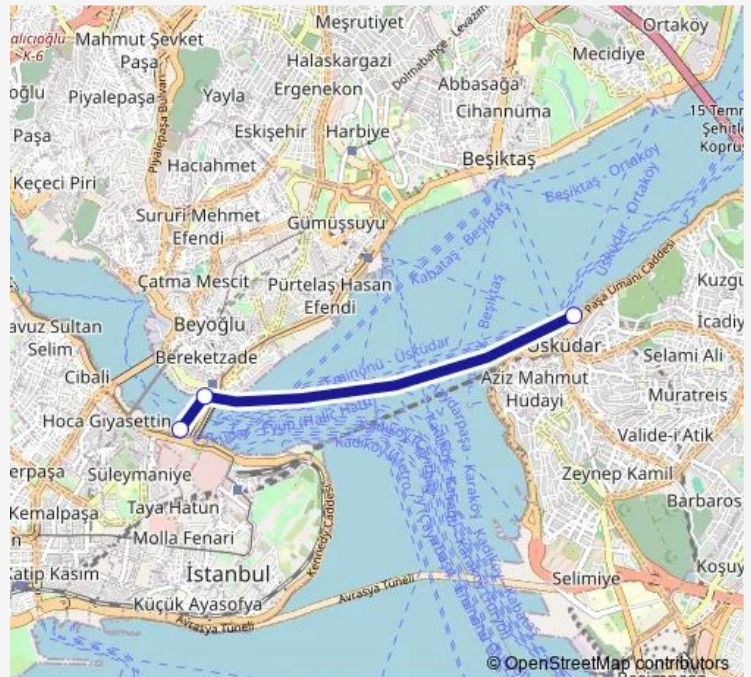

Saturday 09:30-21:00

Sunday 07:20-21:00

Route info

Direction: Üsküdar Turyol

Stops: 3

Trip Duration: 2 hour 0 min

■ USK_K.KOY_EMN — Üsküdar - Karaköy - Eminönü

BusMaps