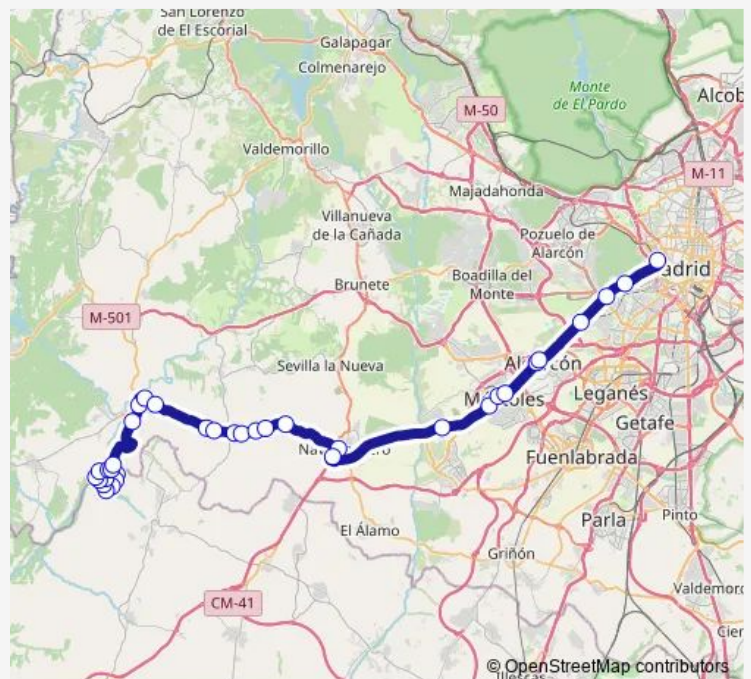

Ctra.M507-Finca EL Mirador

Urb.Los Llanos-Parque Bomberos

Ctra.M507-Álamos

Route schedule

INTERCAMBIADOR DE PRÍNCIPE PÍO — Urb. Calalberche-Atenas

Monday	07:00-19:40
Tuesday	07:00-19:40
Wednesday	07:00-19:40
Thursday	07:00-19:40
Friday	07:00-19:40
Saturday	07:00-19:40
Sunday	07:00-19:40

Route info

Direction: INTERCAMBIADOR DE PRÍNCIPE PÍO

Stops: 35

Trip Duration: 1 hour 25 min

548 — Madrid (Príncipe Pío)-Aldea DEL Fresno-Calalberche

Ctra.M507-Playa DEL Alberche

Ctra.M510-Carbajo

Urb.Calalberche-Entrada

Urb. Calalberche-Ginebra

Urb. Calalberche-RIO Guadalquivir

URB. CALALBERCHE-RIO MANZANARES

Urb. Calalberche-Arroyo Virvi

Urb. Calalberche-Arroyo Virvi

URB.CALALBERCHE-CHURRERÍA

Urb. Calalberche-Cerrajería

Urb.Calalberche-AV. Madrid

Sunday 04:10-18:10

Route info

Direction: Urb. Calalberche-Atenas

Stops: 36

Trip Duration: 1 hour 25 min

Av.Castilla-Parque SAN Sebastián

Ctra.Navacerrada-Urb.Los Manzanos

Ctra.A5-C.C.Madrid Xanadú