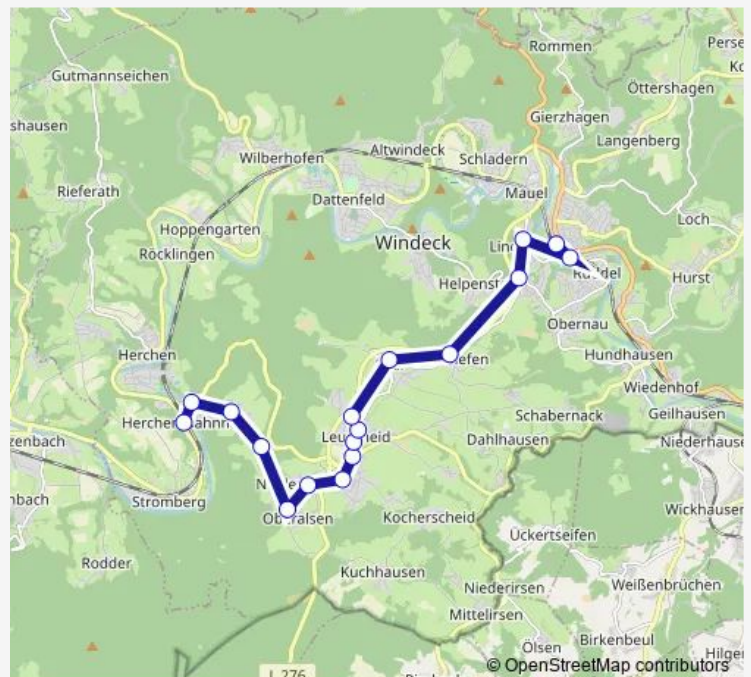

Direction

Windeck Herchen Bf — Windeck Rosbach Bf

17 stops

[Open route schedule](#)

- Windeck Herchen Bf
- Windeck Herchen Igelshof
- Windeck Werfen Mitte
- Windeck Werfen Bienenhof
- Windeck Alsen Weierswiese
- Windeck Alsen Rübengarten
- Windeck Leuscheid Sägewerk
- Windeck Leuscheid Friedhof
- Windeck Leuscheid Markt
- Windeck Leuscheid Kirche
- Windeck Leuscheid Grundschule
- Windeck Saal
- Windeck Locksiefen
- Windeck Rosbach Drk
- Windeck Rosbach Lindenpütz
- Windeck Rosbach Freibad
- Windeck Rosbach Bf

Route schedule

Windeck Herchen Bf — Windeck Rosbach Bf

Monday	07:30-21:30
Tuesday	07:30-21:30
Wednesday	07:30-21:30
Thursday	07:30-21:30
Friday	07:30-21:30
Saturday	07:30-21:30
Sunday	07:30-21:30

Route info

Direction: Windeck Herchen Bf

Stops: 17

Trip Duration: 0 hour 29 min

Direction

Windeck Herchen Bf — Windeck Rosbach Bf

17 stops

[Open route schedule](#)

Windeck Herchen Bf

Friday 05:00-17:30

Saturday 06:00

Sunday 06:00

Route info

Direction: Windeck Rosbach Bf

Stops: 17

Trip Duration: 0 hour 28 min

Direction