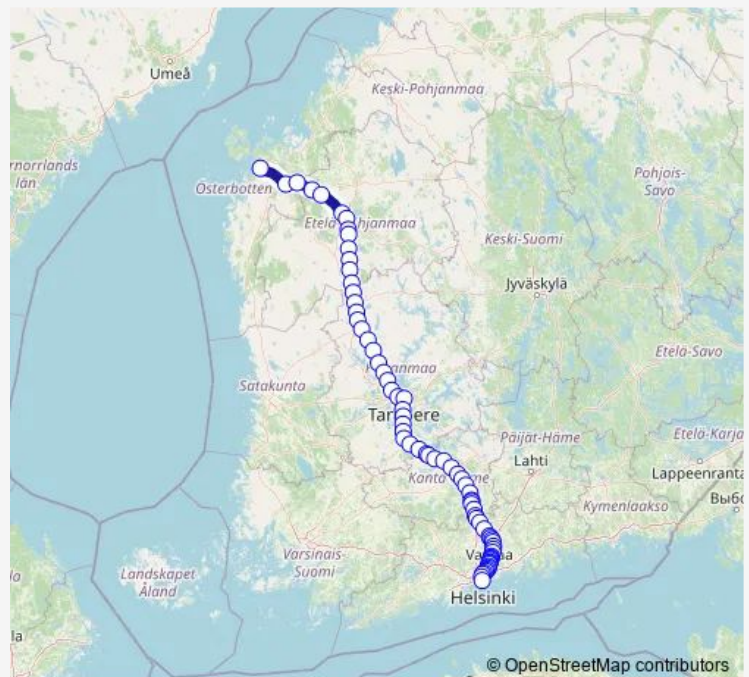

Long Distance Trains IC 44 Vaasa - Helsinki

[Go to website](#)

Direction

Vaasa — Helsinki

72 stops

[Open route schedule](#)

- Vaasa
- Laihia
- Tervajoki
- Isokyrö
- Ylistaro
- Seinäjoki
- Syrjämäki
- Larvakyttö
- Pohjois-Louko
- Peräseinäjoki
- Jalasjärvi
- Ylivalli
- Madesjärvi
- Ratikylä
- Kuivasjärvi
- Lamminkoski
- Parkano
- Poikkeus
- Vahojärvi
- Sisättö
- Karhejärvi

Route schedule

Vaasa — Helsinki

Monday	—
Tuesday	06:44
Wednesday	—
Thursday	—
Friday	—
Saturday	—
Sunday	—

Route info

Direction: Vaasa

Stops: 72

Trip Duration: 4 hour 10 min

■ IC 44 — Vaasa - Helsinki

Majajärvi

Lakiala

Ylöjärvi

Lielahdi

Tampere

Sääksjärvi

Vanattara

Lempäälä