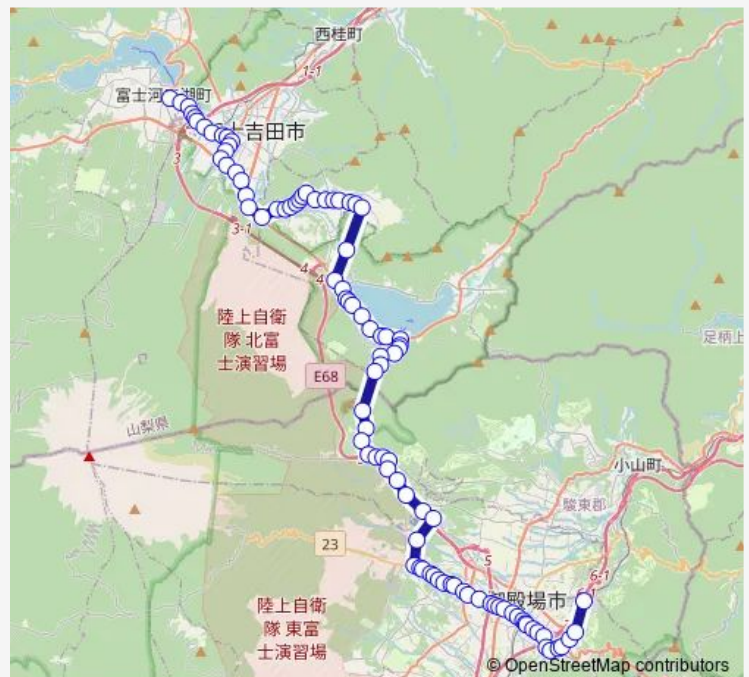

ふじさんミュージアムパーク前

忍野入口

忍野しのびの里

Route schedule

河口湖駅 — 御殿場プレミアム・アウトレット

Monday 10:30-12:30

Tuesday 10:30-12:30

Wednesday 10:30-12:30

Thursday 10:30-12:30

Friday 10:30-12:30

Saturday 10:30-12:30

Sunday 10:30-12:30

Route info

Direction: 河口湖駅

Stops: 95

Trip Duration: 1 hour 45 min

■ 河口湖駅-お宮橋-御殿場プレミアムアウトレット

BusMaps

忍野温泉前

さかな公園

下村

えびすや前

区会事務所前

お宮橋