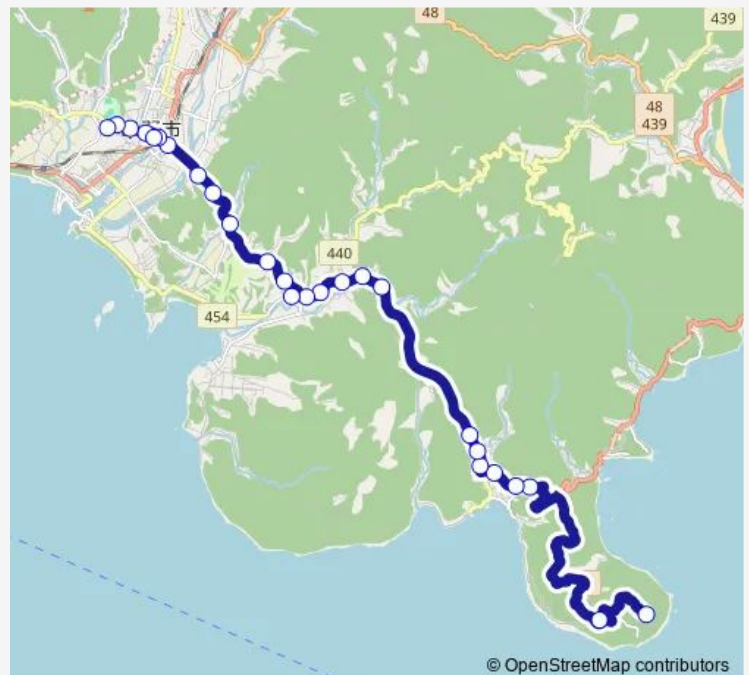

Bus よかバス 都井岬線 (駅・市民病院行き)

[Go to website](#)

Direction

都井岬 — 市民病院

26 stops

[Open route schedule](#)

都井岬
 パカラパカ
 都井中前
 宮原
 派出所前
 都井支所前
 宇戸
 都井入口
 樋口
 串間温泉
 道場
 上平
 本城
 下平
 自衛隊官舎
 代田
 上千野
 越ヶ谷
 蔵元
 塩屋原
 串間駅

Route schedule

都井岬 — 市民病院

Monday	—
Tuesday	—
Wednesday	—
Thursday	—
Friday	—
Saturday	08:25-11:00
Sunday	08:25-11:00

Route info

Direction: 都井岬

Stops: 26

Trip Duration: 0 hour 48 min

よかバス 都井岬線 (駅・市民病院行き)

郵便局前