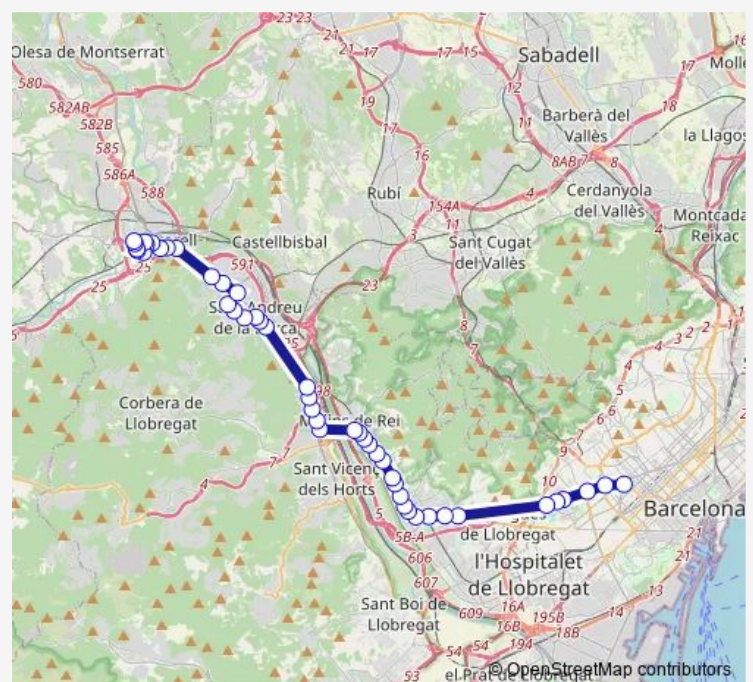

ctra. Barcelona - c. Major

c. Rector Juanico - c. Onze de Març

av. Generalitat - c. Pau Claris (D)

av. Prat de la Riba (Castell)

av. Prat de la Riba - c. Mestre Falla Mb0211

av. Prat de la Riba - c. Comerç (D)

Route schedule

pl. Mare Caterina Coromina — c. Borrell - av. Josep Tarradellas

Monday —

Tuesday —

Wednesday —

Thursday —

Friday —

Saturday 07:00-21:30

Sunday —

Route info

Direction: pl. Mare Caterina Coromina

Stops: 42

Trip Duration: 1 hour 10 min

■ L0103 — (L64) Barcelona (Francesc Macià) - Martorell

av. Prat de la Riba - carrer J

av. València - c. Verge del Pilar

av. Barcelona - c. Josep Folqué

av. Barcelona - c. 1r de Maig (Parc Mariona)

ctra. Barcelona - c. Ramón y Cajal (D)

ctra. Barcelona - Riera Can Païssa Mb0210

c. Laureà Miró - c. Treball

c. Laureà Miró - c. Comerç (D)