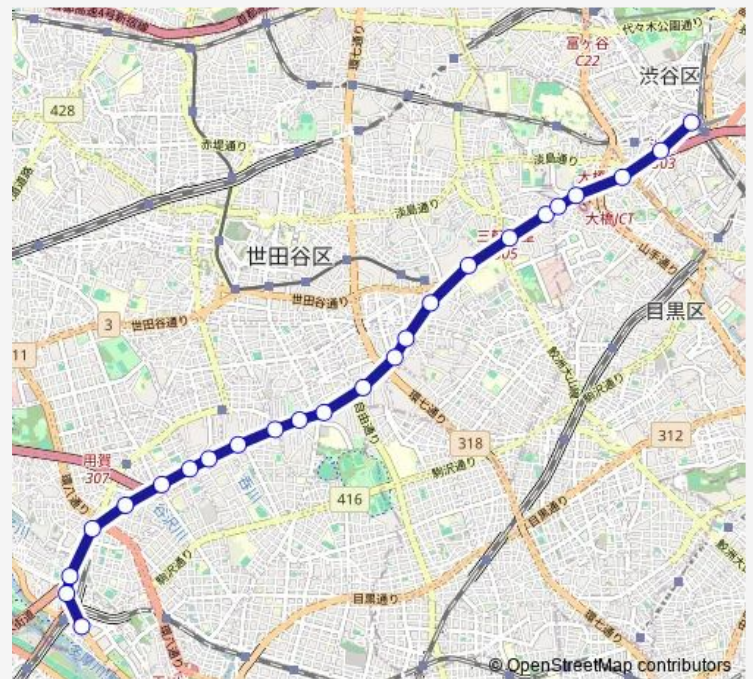

大橋

Route schedule

二子玉川駅 — 渋谷駅

Monday

—

Tuesday

—

Wednesday

—

Thursday

—

Friday

—

Saturday

20:40

Sunday

—

Route info

Direction: 二子玉川駅

Stops: 24

Trip Duration: 0 hour 40 min

大坂上

道玄坂上

渋谷駅