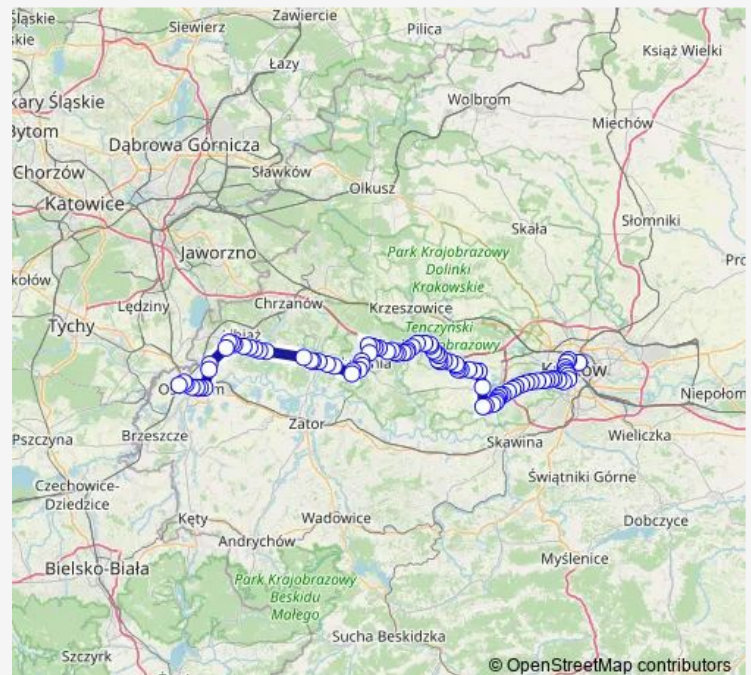

Kraków Skalna

Kraków Bielańska

Kryspinów Stopień Wodny

Route schedule

Kraków Mda — Oświęcim Dworzec Pkp

Monday 05:30-22:30

Tuesday 05:30-22:30

Wednesday 05:30-22:30

Thursday 05:30-22:30

Friday 05:30-22:30

Saturday 07:30-20:30

Sunday 07:30-20:30

Route info

Direction: Kraków Mda

Stops: 90

Trip Duration: 2 hour 2 min

A44

BusMaps

Piekary Na Brzegu

Piekary Korea

Piekary Sklep

Piekary Centrum

Piekary Pałac

Piekary Górne