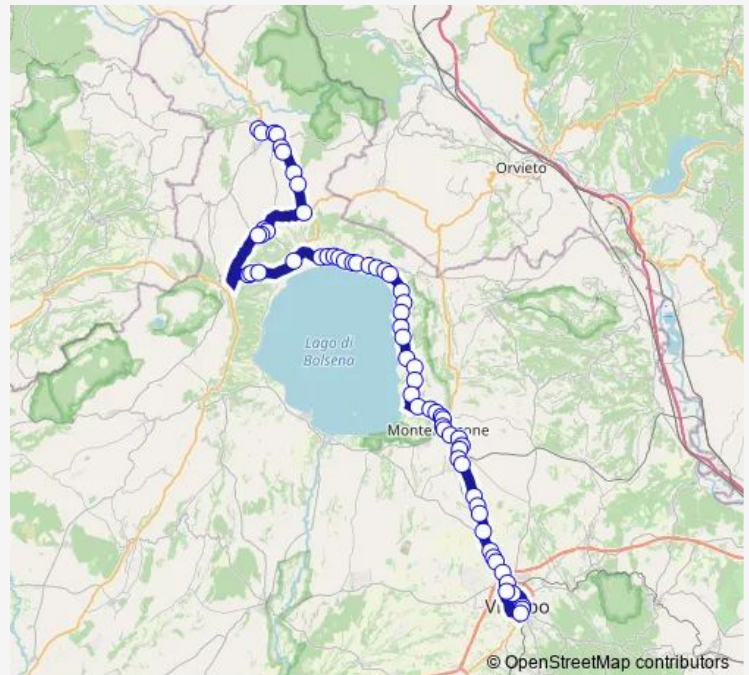

Direction

Acquapendente | Ist. Omnicomprensivo Leonardo DA Vinci # f847 — Viterbo | Riello # f641

64 stops

[Open route schedule](#)

Acquapendente | Ist. Omnicomprensivo Leonardo DA Vinci # f847

Acquapendente | Ist. Omnicomprensivo Leonardo DA Vinci # f848

Route schedule

Acquapendente | Ist. Omnicomprensivo Leonardo DA Vinci # f847 — Viterbo | Riello # f641

Monday	06:20
Tuesday	06:20
Wednesday	06:20
Thursday	06:20
Friday	06:20
Saturday	06:20
Sunday	—

Route info

Direction: Acquapendente | Ist. Omnicomprensivo Leonardo DA Vinci # f847

Stops: 64

Trip Duration: 1 hour 40 min

Acquapendente - Viterbo # Ac944a

Bolsena | Staccionato # f861

Bolsena | Via Cassia (Km 117) # f862