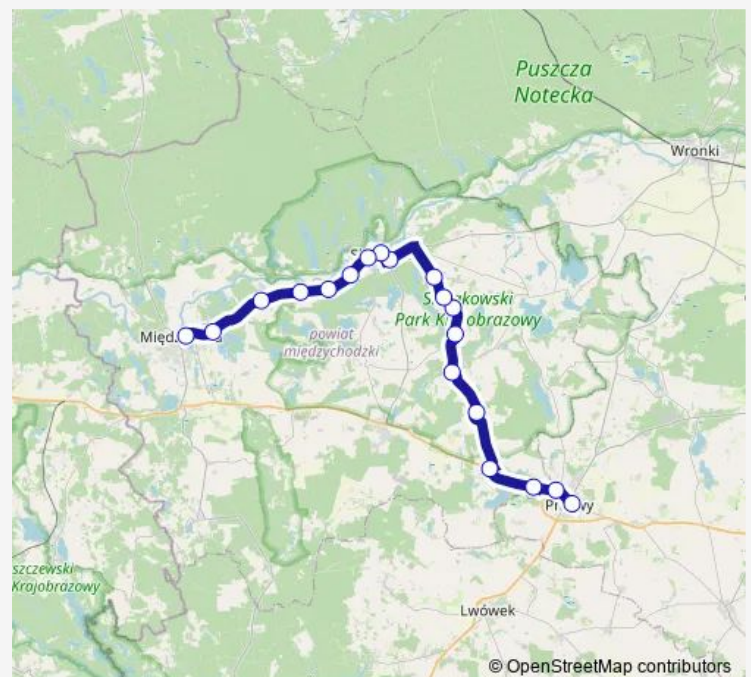

Bielsko, ul. Armii Poznań

Międzychód, Przystanek Dworcowy - Plac Kościuszki

Route schedule

Pniewy, Przystanek Dworcowy - ul. Pocztowa — Międzychód, Przystanek Dworcowy - Plac Kościuszki

Monday 09:45

Tuesday 09:45

Wednesday 09:45

Thursday 09:45

Friday 09:45

Saturday 09:45

Sunday 09:45

Route info

Direction: Pniewy, Przystanek Dworcowy - ul. Pocztowa

Stops: 19

Trip Duration: 1 hour 0 min

319 — Pniewy - Międzychód

319 Bus time schedules and route maps are available in an offline PDF at busmaps.com. Use the busmaps.com website to see live bus times, train schedule or subway schedule, and step-by-step directions for all public transit in Sierakow