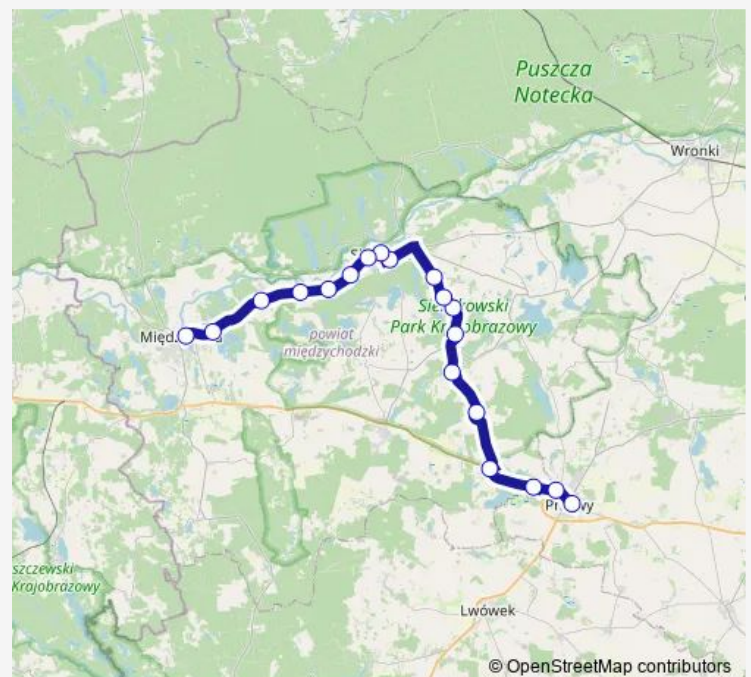

Lutom, Leśniczówka

Sieraków, III ul. Wroniecka (Zs)

Sieraków, Rynek (Plac Powstańców Wielkopolskich)

Sieraków, II ul. Chrobrego

Sieraków, I (Okręg Międzychodzki)

Kłosowice

Ławica, Skrzyżowanie

Zatom Stary

Bielsko, ul. Armii Poznań

Międzychód, Przystanek Dworcowy - Plac Kościuszki

Route schedule

Pniewy, Przystanek Dworcowy - ul. Pocztowa — Międzychód, Przystanek Dworcowy - Plac Kościuszki

Monday	09:45
Tuesday	09:45
Wednesday	09:45
Thursday	09:45
Friday	09:45
Saturday	09:45
Sunday	09:45

Route info

Direction: Pniewy, Przystanek Dworcowy - ul. Pocztowa

Stops: 19

Trip Duration: 1 hour 0 min

319 — Pniewy - Międzychód

319 Bus time schedules and route maps are available in an offline PDF at busmaps.com. Use the busmaps.com website to see live bus times, train schedule or subway schedule, and step-by-step directions for all public transit in Sierakow