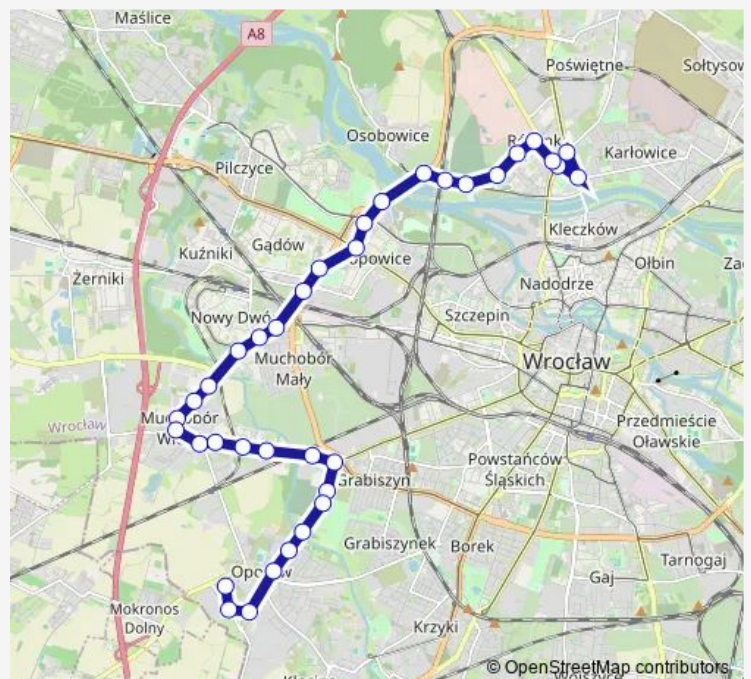

Nowy Dwór

Chociebuska

Nowy Dwór (Rogowska)

Route schedule

Tyniecka (pętla) — Nowy Dwór (pętla)

Monday —

Tuesday —

Wednesday —

Thursday —

Friday —

Saturday 08:00

Sunday —

Route info

Direction: Tyniecka (pętla)

Stops: 22

Trip Duration: 0 hour 28 min

319

Direction

Tyniecka (pętla) — Zajezdnia Obornicka

34 stops

[Open route schedule](#)

Tyniecka (pętla)

Jordanowska

Wiejska