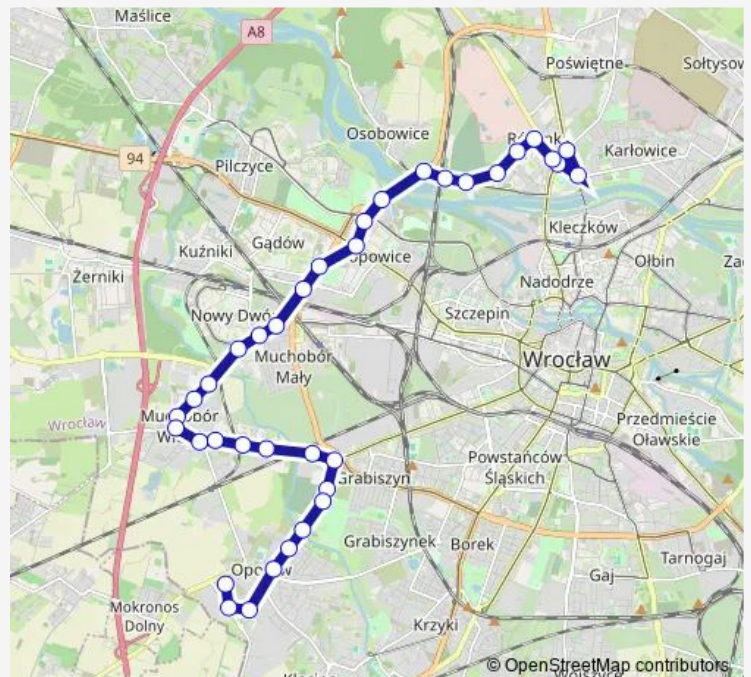

Bus 319

[Go to website](#)

Direction

Koszarowa (Szpital) — Tyniecka (pętla)

38 stops

[Open route schedule](#)

Koszarowa (Szpital)

PL. Daniłowskiego

Nowy Dwór

Rogowska

Mińska (Rondo Rotm. Pileckiego)

Route schedule

Koszarowa (Szpital) — Tyniecka (pętla)

Monday	—
Tuesday	21:30
Wednesday	21:30
Thursday	21:30
Friday	21:30
Saturday	12:25-21:30
Sunday	—

Route info

Direction: Koszarowa (Szpital)

Stops: 38

Trip Duration: 0 hour 57 min

319

BusMaps

Tyrmanda

Zagony

Muchobór Wielki