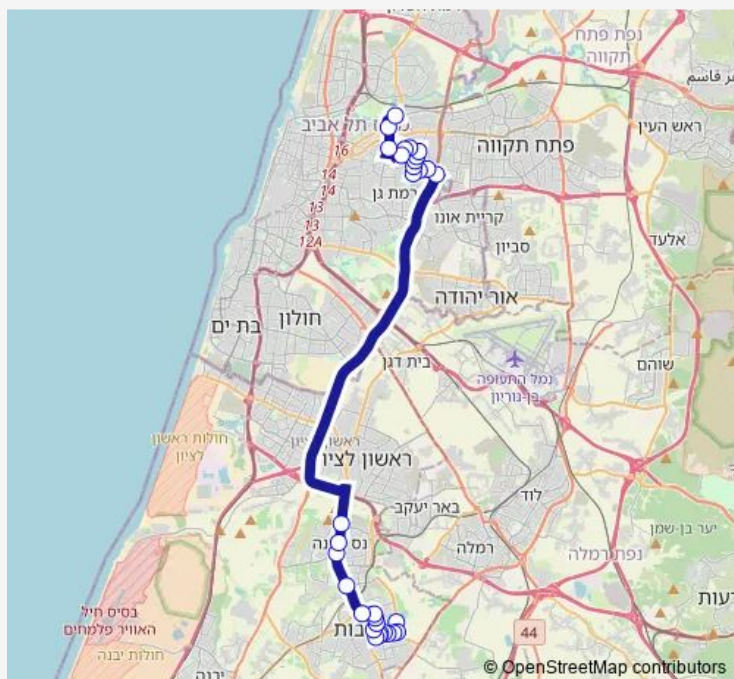

ויצמן/המאה ואחד

Route schedule

קניון איילון — מרגולין/השומרים

Monday 00:45-23:45

Tuesday 00:45-23:45

Wednesday 00:45-23:45

Thursday 00:45-23:45

Friday 00:45

Saturday 22:45-23:30

Sunday 00:40-23:45

Route info

Direction: קניון איילון

Stops: 36

Trip Duration: 1 hour 13 min

קניות/ויצמן

ת. מרכזית נס ציונה/ויצמן

פארק המדע/ויצמן

מכון וייצמן/הנשיא הראשון

הנשיא הראשון/הרב מוהליבר

בית ספר בכור לוי

הרצוג/ויצמן

מנוחה ונחלה/יעקב

מנוחה ונחלה/עזרא

עזרא/וייס יום טוב