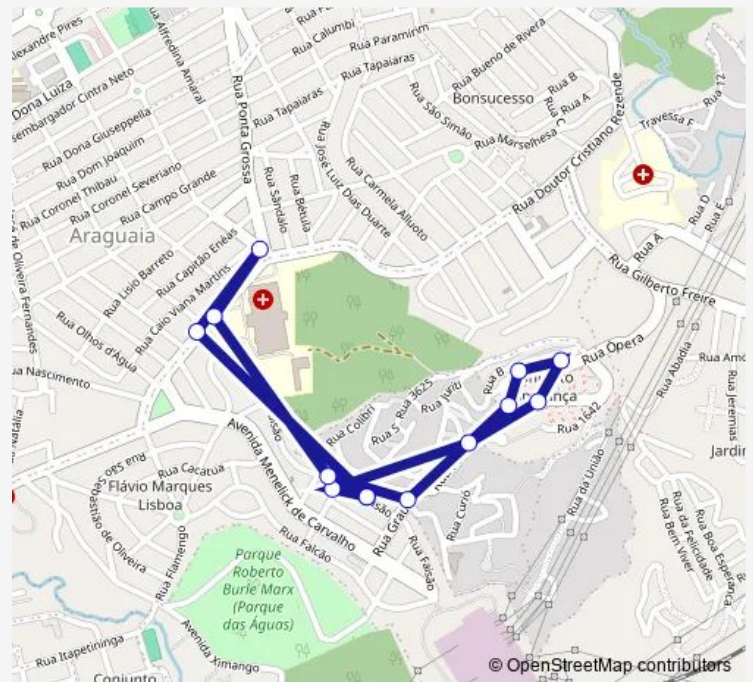

Sunday 08:00-17:00

Route info

Direction: Rua Faisao 705

Stops: 10

Trip Duration: 0 hour 11 min

Direction

Rua Faisao 705 — Rua Faisao 705

13 stops

[Open route schedule](#)

Rua Faisao 705

Rua Comendador Jose Farah 18

Rua Pavao 58

Rua Atlanta 14

Rua Jardim Florestal 51

Rua Jardim Florestal 215

Rua Jardim Florestal 302

Rua Graunas 337

Rua Faisao 507

Rua Doutor Cristiano Rezende 2745

Rua Bandeira Do Sul 11

Rua Doutor Cristiano Rezende 2800

Rua Faisao 705

Route schedule

Rua Faisao 705 — Rua Faisao 705

Direction: Rua Faisao 705

Stops: 13

Trip Duration: 0 hour 19 min

Direction

Rua Faisao 705 — Rua Faisao 705

11 stops

[Open route schedule](#)

Rua Faisao 705