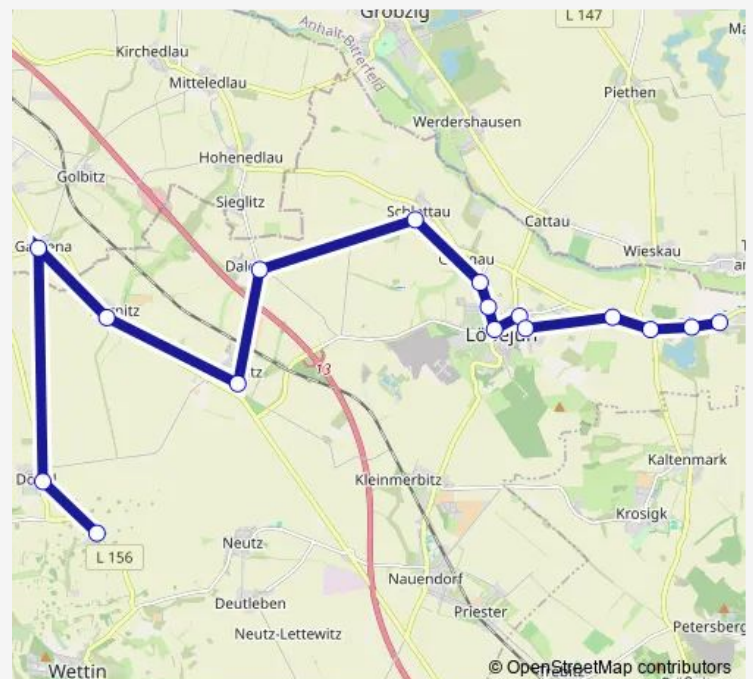

Direction

Werderthau (Petersberg) — Wettin, Könnernsche Str.

17 stops

[Open route schedule](#)

Werderthau (Petersberg)

Mösthinsdorf, Engelsplatz

Mösthinsdorf, Möster Hauptstr.

Mösthinsdorf, Engelsplatz

Tuesday 06:53

Wednesday 06:53

Thursday 06:53

Friday 06:53

Saturday —

Sunday —

Route info

Direction: Werderthau (Petersberg)

Stops: 17

Trip Duration: 0 hour 50 min

Direction

Wettin, Könnernsche Str. — Löbejün, Kochstor

8 stops

[Open route schedule](#)

Wettin, Könnernsche Str.

Merbitz, Löbejüner Str.

Monday	14:06
Tuesday	14:06
Wednesday	14:06
Thursday	14:06
Friday	14:06
Saturday	—
Sunday	—

Route info

Direction: Wettin, Könnernsche Str.

Stops: 8

Trip Duration: 0 hour 24 min

Direction

Wettin, Könnernsche Str. — Werderthau (Petersberg)