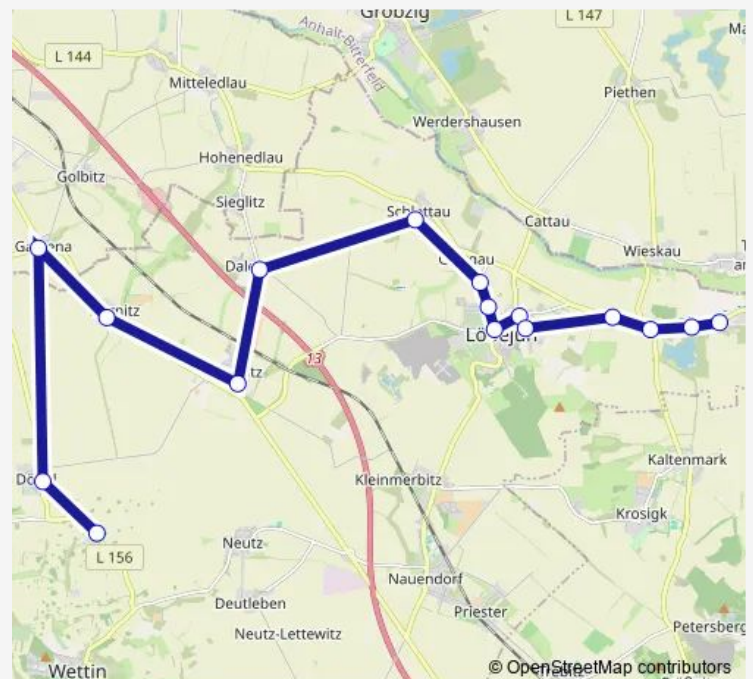

Direction

Werderthau (Petersberg) — Wettin, Könnernsche Str.

17 stops

[Open route schedule](#)

Werderthau (Petersberg)

Mösthinsdorf, Engelsplatz

Mösthinsdorf, Möster Hauptstr.

Mösthinsdorf, Engelsplatz

Tuesday 06:53

Wednesday 06:53

Thursday 06:53

Friday 06:53

Saturday —

Sunday —

Route info

Direction: Werderthau (Petersberg)

Stops: 17

Trip Duration: 0 hour 50 min

Direction

Wettin, Könnernsche Str. — Löbejün, Kochstor

8 stops

[Open route schedule](#)

Wettin, Könnernsche Str.

Merbitz, Löbejüner Str.

Monday	14:06
Tuesday	14:06
Wednesday	14:06
Thursday	14:06
Friday	14:06
Saturday	—
Sunday	—

Route info

Direction: Wettin, Könnernsche Str.

Stops: 8

Trip Duration: 0 hour 24 min

Direction

Wettin, Könnernsche Str. — Werderthau (Petersberg)