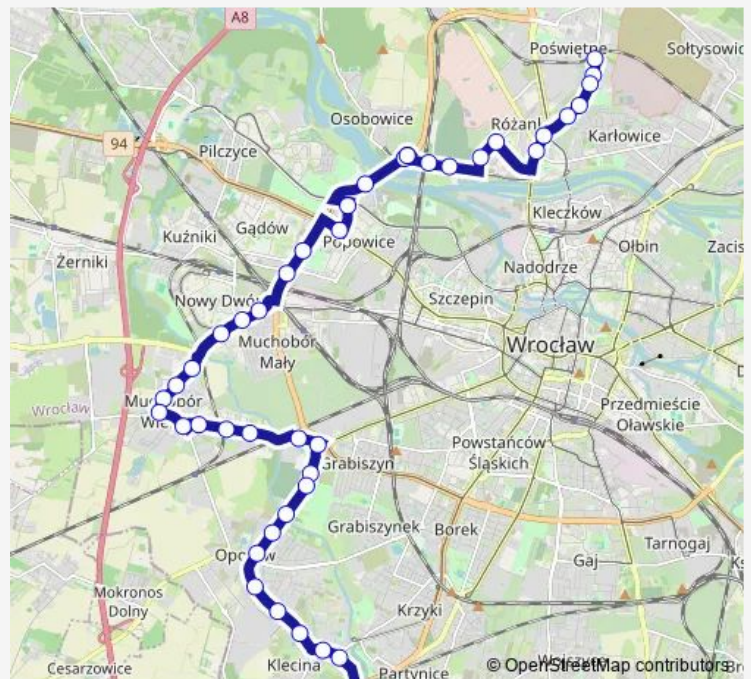

### Route schedule

Kamieńskiego (pętla) — Zajezdnia Obornicka

Monday 16:58-18:02

Tuesday 16:58-18:02

Wednesday 16:58-18:02

Thursday 16:58-18:02

Friday 16:58-18:02

Saturday —

### Route info

Direction: Kamieńskiego (pętla)

Stops: 10

Trip Duration: 0 hour 10 min