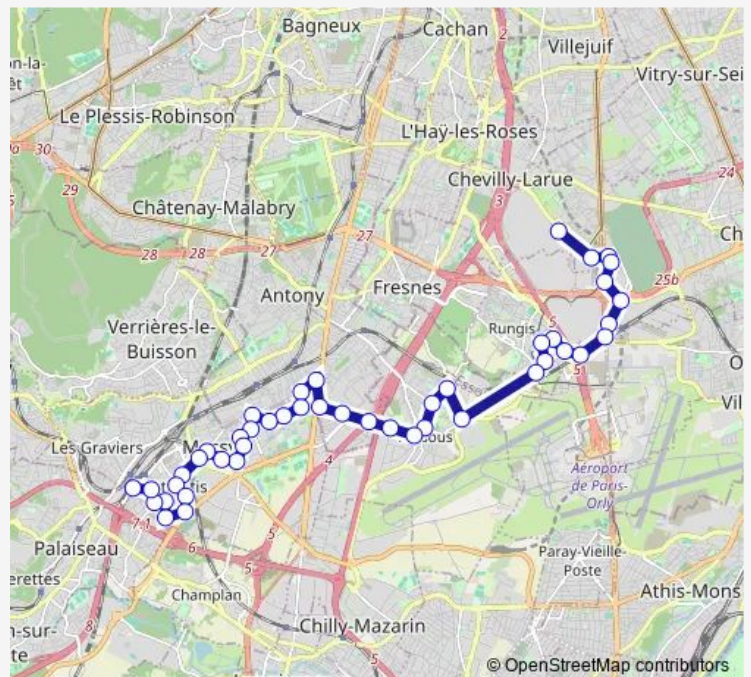

Saturday 05:47-22:00

Sunday —

Route info

Direction: Massy Palaiseau Rer

Stops: 43

Trip Duration: 0 hour 47 min

Antonypôle

Villemilan

Robert Schuman

Rue d'Arcueil

Lindbergh

Les Avernaises

Pont de Rungis Rer

Hauts Flouviens

Pont d'Espagne

Belle Epine Sud