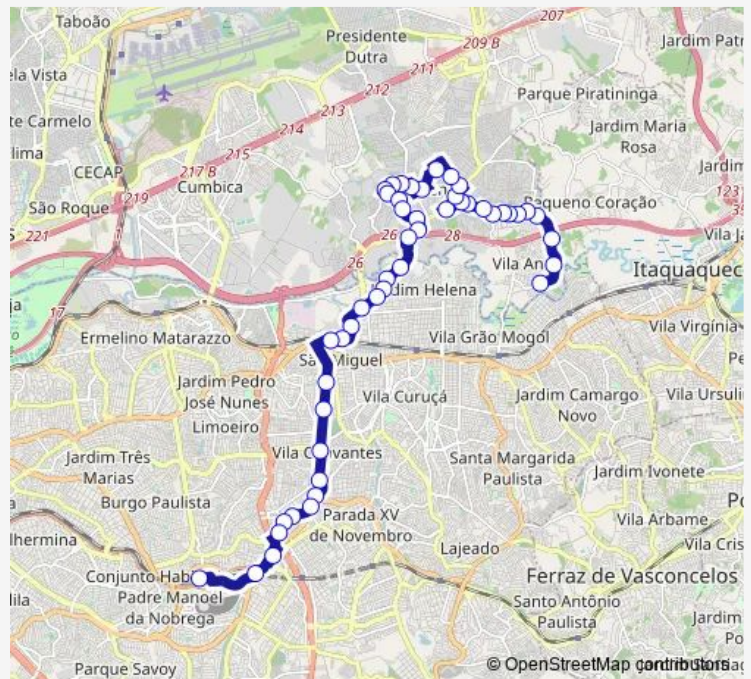

Estrada Juscelino Kubitschek de Oliveira 2049

Rua Joaquim Moreira 661-825

Route schedule

Rua Alecrim 42 — Rua Poupatempo (Metro Corinthians-Itaquera)

Monday	04:00-22:50
Tuesday	04:00-22:50
Wednesday	04:00-22:50
Thursday	04:00-22:50
Friday	04:00-22:50
Saturday	04:30-22:50
Sunday	04:30-22:40

Route info

Direction: Rua Alecrim 42

Stops: 48

Trip Duration: 1 hour 20 min

■ 319 — Guarulhos (Vila ANY) - SAO Paulo (Metro Corinthians/Itaquera)

Rua Joaquim Moreira 996

Rua Eurachio Mauricio 104-122

Rua Pedrinhas 189

Avenida Jose Miguel Ackel 2043-2143

Rua Centenario 429

Rua Centenario 211

Rua Sao Bartolomeu 163-195

Rua Riachao Jacuipe 106

Rua Riachao Jacuipe 420

Rua Riachao Jacuipe 692

Rua Bela Vista 904

Direction: Rua Poupatempo (Metro Corinthians-Itaquera)

Stops: 54

Trip Duration: 1 hour 20 min

Av. Doutor Jose Artur Nova 650 - Parque Paulistano Sao Paulo - SP 08090-000 Brasil

Av. Doutor Jose Artur Nova 1360 - Parque Paulistano Sao Paulo - SP 08090-000 Brasil