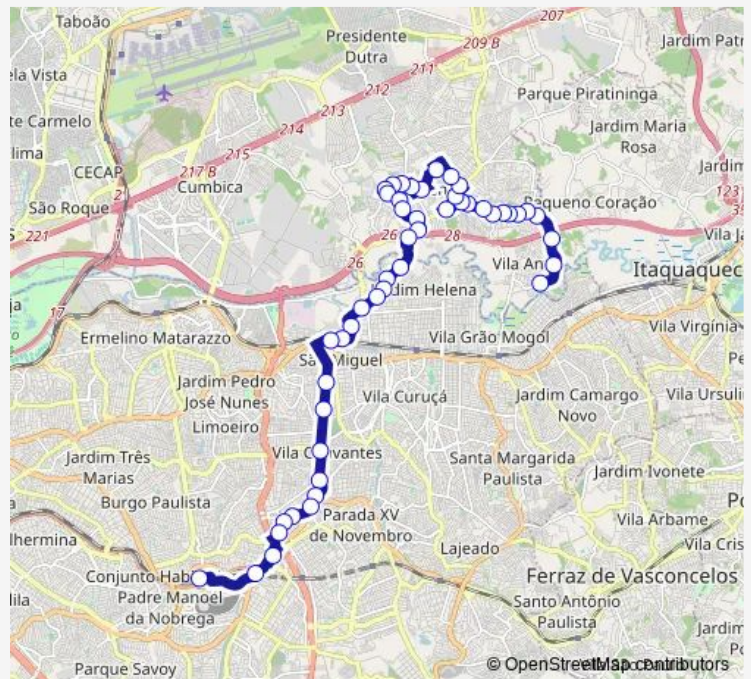

Estrada Juscelino Kubitschek de Oliveira 2049

Rua Joaquim Moreira 661-825

Route schedule

Rua Alecrim 42 — Rua Poupatempo (Metro Corinthians-Itaquera)

Monday	04:00-22:50
Tuesday	04:00-22:50
Wednesday	04:00-22:50
Thursday	04:00-22:50
Friday	04:00-22:50
Saturday	04:30-22:50
Sunday	04:30-22:40

Route info

Direction: Rua Alecrim 42

Stops: 48

Trip Duration: 1 hour 20 min

■ 319 — Guarulhos (Vila ANY) - SAO Paulo (Metro Corinthians/Itaquera)

Rua Joaquim Moreira 996

Rua Eurachio Mauricio 104-122

Rua Pedrinhas oposto ao 208

Avenida Jose Miguel Ackel 2043-2143

Rua Centenario 323

Rua Centenario 199

Rua Sao Bartolomeu 163-195

Rua Riachao Jacuipe 106

Rua Riachao Jacuipe 420

Rua Riachao Jacuipe 692

Rua Bela Vista 904

Direction: Rua Poupatempo (Metro Corinthians-Itaquera)

Stops: 54

Trip Duration: 1 hour 20 min

Av. Doutor Jose Artur Nova 650 - Parque Paulistano Sao Paulo - SP 08090-000 Brasil

Av. Doutor Jose Artur Nova 1360 - Parque Paulistano Sao Paulo - SP 08090-000 Brasil