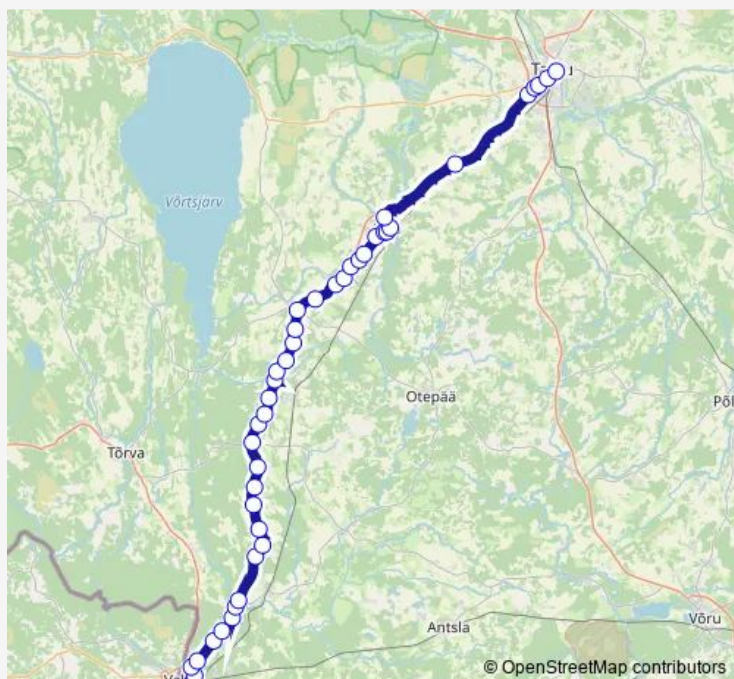

Puka tee

Rebaste

Kasumetsa

Route schedule

Valga bussijaam — Tartu bussijaam

Monday	08:45
Tuesday	08:45
Wednesday	08:45
Thursday	08:45
Friday	08:45
Saturday	08:45
Sunday	—

Route info

Direction: Valga bussijaam

Stops: 42

Trip Duration: 1 hour 40 min

319 — Tartu - Valga

Aakre

Ametmäe

Raigaste

Rõngu

Tilga

Kirepi

Puiestee

Tammiste

Uderna tee

Enno

Lille

Turuplatsi

Nooruse