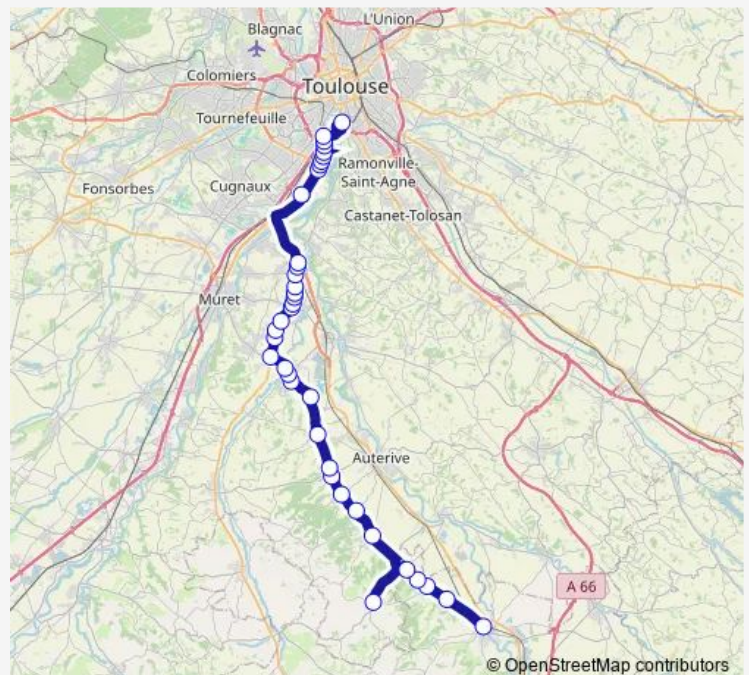

Lagardelle-SUR-Lèze - Puntis

Labarthe-SUR-Lèze - Prouzet

Labarthe-SUR-Lèze - Le Canton

Route schedule

Saverdun - Champs de Mars — Toulouse - Empalot Métro

Monday 06:10-12:20

Tuesday 06:10-12:20

Wednesday 06:10-12:20

Thursday 06:10-12:20

Friday 06:10-12:20

Saturday 12:20

Sunday —

Route info

Direction: Saverdun - Champs de Mars

Stops: 38

Trip Duration: 1 hour 20 min

319 — Saverdun - Miremont - Toulouse

Labarthe-SUR-Lèze - Ponchou

Labarthe-SUR-Lèze - Cailhabat

Labarthe-SUR-Lèze - Collège

Labarthe-SUR-Lèze - La Ruque

Pins-Justaret - La Cépette

Pins-Justaret - Coquelicots