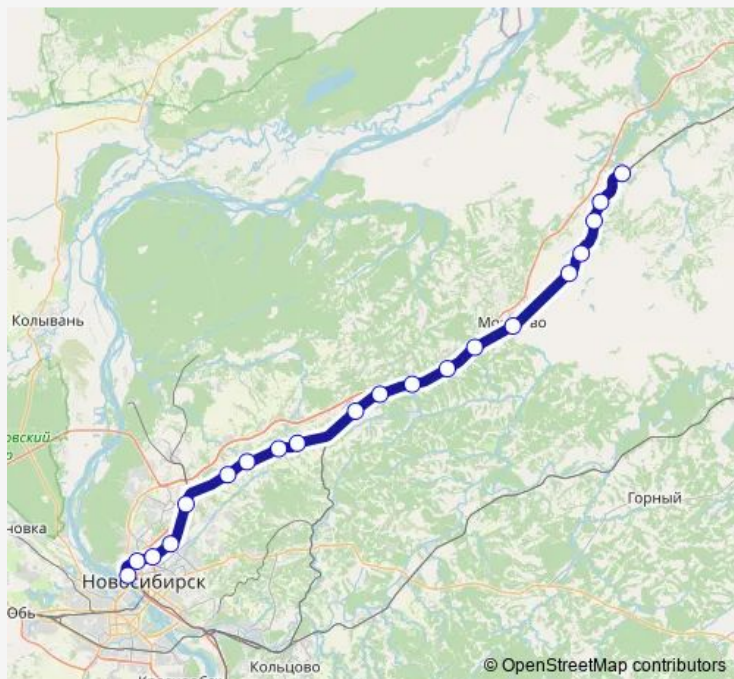

платформа 3375 км.

платформа Зеленодольская (3380 км.)

платформа Кошево

платформа 3388 км.

станция Мошково

платформа Порос

платформа 3406 км.

платформа Тасино

платформа 3412 км.

станция Ояш

Route schedule

станция Новосибирск-Главный — станция Ояш

Monday	14:44
Tuesday	14:44
Wednesday	14:44
Thursday	14:44
Friday	14:44
Saturday	14:44
Sunday	14:44

Route info

Direction: станция Новосибирск-Главный

Stops: 20

Trip Duration: 1 hour 21 min

■ Новосибирск - Станционно-Ояшинский

Direction

станция Ояш — станция Новосибирск-Главный

20 stops

[Open route schedule](#)

станция Ояш

Thursday 02:07

Friday 02:07

Saturday 02:07

Sunday 02:07

Route info

Direction: станция Ояш

Stops: 20

Trip Duration: 1 hour 21 min