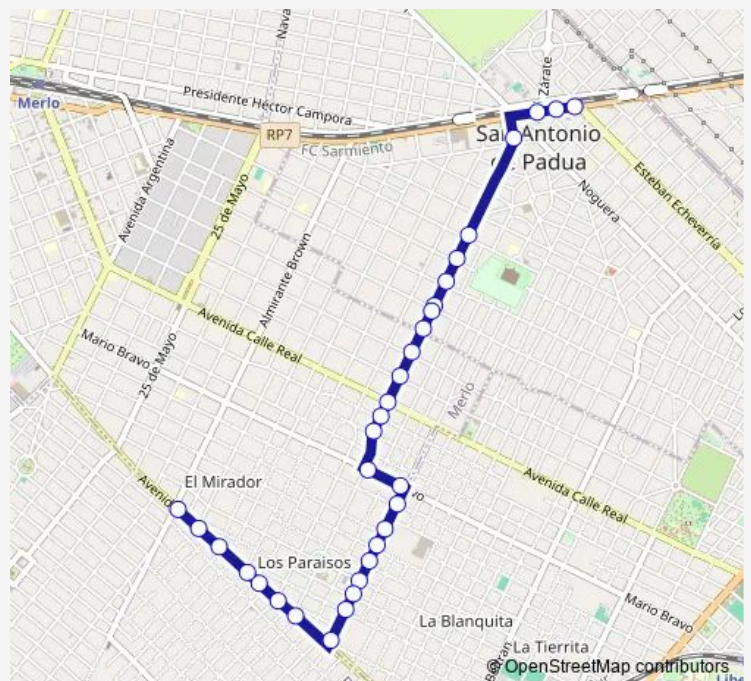

### Direction

Avenida Juan Domingo Perón 23799-23879 — Almte Brown 1849-1899

33 stops

[Open route schedule](#)

Avenida Juan Domingo Perón 23799-23879

Avenida Juan Domingo Perón 23799-23879

Ayacucho 21-99

Ayacucho 700-798

### Route schedule

Avenida Juan Domingo Perón 23799-23879 — Almte Brown 1849-1899

Monday 05:00-23:40

Tuesday 05:00-23:40

Wednesday 05:00-23:40

Thursday 05:00-23:40

Friday 05:00-23:40

Saturday 05:00-23:40

### Route info

Direction: Avenida Juan Domingo Perón 23799-23879

Stops: 33

Trip Duration: 0 hour 17 min

500DA — Jmmerl500d

BusMaps

SAN Lorenzo 1800-1848

SAN Lorenzo 1850-1898

## Route info

Direction: Avenida Juan Domingo Perón 23716

Stops: 33

Trip Duration: 0 hour 17 min

SAN Lorenzo 2285

SAN Lorenzo 2099-2199

AV. Julián M. Castro 1220

AV. Julián M. Castro 1100-1148