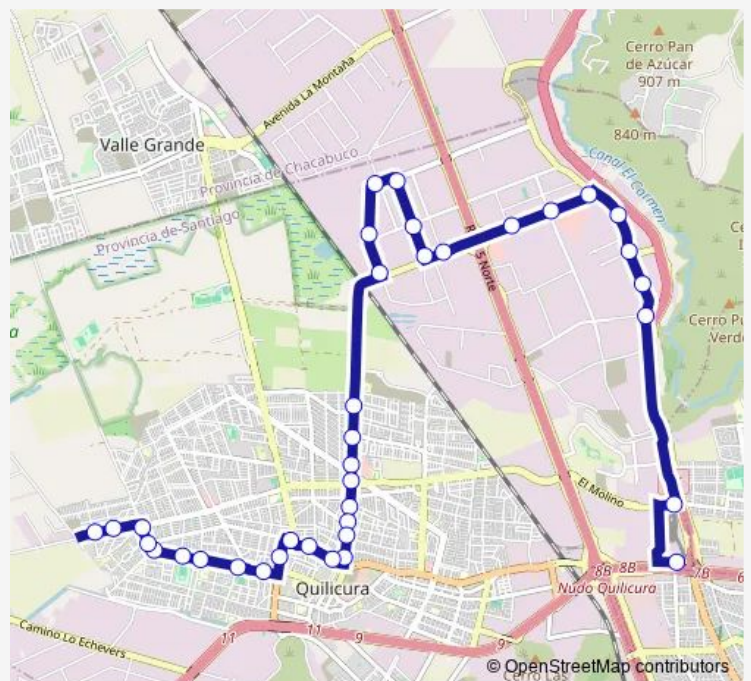

**Bus B12c Lo Marcoleta - (M) Los Libertadores**

[Go to website](#)

**Direction**

Pb1893-Parada 8 / (M) Los Libertadores —  
Pb1595-Avenida Lo Marcoleta / Esq. Pquia. Jesús Obrero

36 stops

[Open route schedule](#)

- Pb1893-Parada 8 / (M) Los Libertadores
- Pb1195-Caupolicán / Esq. Lautaro
- Pb1196-Caupolicán / Esq. Altura Del 9200
- Pb1197-Caupolicán / Esq. Altura Del 8600
- Pb1852-Caupolicán / Esq. San Ignacio
- Pb1012-Parada / San Ignacio Altura Del 100
- Pb1013-San Ignacio / Esq. Galvarino
- Pb1014-San Ignacio / Esq. Lincoyán
- Pb1198-San Ignacio / Esq. Cerro Sta. Lucía
- Pb1199-Cerro Portezuelo / Esq. El Juncal
- Pb1200-Cerro Portezuelo / Esq. El Juncal
- Pb1201-Cerro Portezuelo / Esq. Cañaveral
- Pb1202-Cañaveral / Esq. Cerro Los Cóndores
- Pb1203-Cerro Los Cóndores / Esq. El Juncal
- Pb1204-Cerro Los Cóndores / Esq. San Ignacio
- Pb1205-Lib. Bdo. O'Higgins / Esq. Empedrado
- Pb994-Lib. Bdo. O'Higgins / Esq. Psje. Chimbarongo
- Pb558-Lib. Bdo. O'Higgins / Esq. Pasaje Doñihue
- Pb559-Lib. Bdo. O'Higgins / Esq. Av. Lo Marcoleta
- Pb1206-Lib. Bdo. O'Higgins / Esq. Ana Frank
- Pb1207-Lib. Bdo. O'Higgins / Esq. Lo Ovalle

**Route schedule**

Pb1893-Parada 8 / (M) Los Libertadores —  
Pb1595-Avenida Lo Marcoleta / Esq. Pquia. Jesús Obrero

|           |       |
|-----------|-------|
| Monday    | 00:00 |
| Tuesday   | 00:00 |
| Wednesday | 00:00 |
| Thursday  | 00:00 |
| Friday    | 00:00 |
| Saturday  | —     |
| Sunday    | —     |

**Route info**

Direction: Pb1893-Parada 8 / (M) Los Libertadores

Stops: 36

Trip Duration: 0 hour 40 min

■ B12c — Lo Marcoleta - (M) Los Libertadores

Pb960-Lib. Bdo. O'Higgins / Esq. Doña Leticia

Pb961-Lib. Bdo. O'Higgins / Esq. Av. Manuel A. Matta