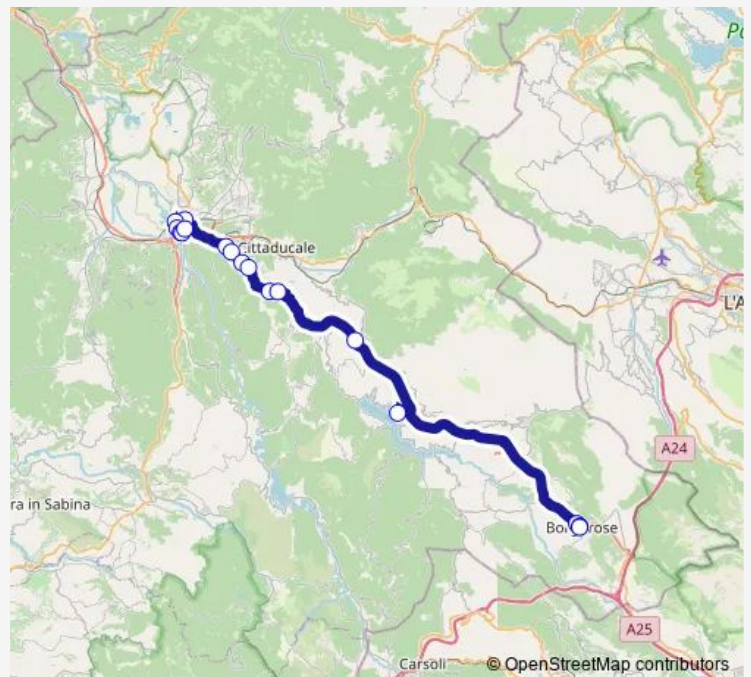

PETRELLA | Borgo San Pietro # f8614

BORGOROSE | Via San Rocco Via Roma # f8398

BORGOROSE | Viale Micangeli # f8287

BORGOROSE | Piazza Municipio # f8254

Route schedule

Rieti | Stazione FS Ist. Superiore Principessa di Napoli # f1070 — BORGOROSE | Piazza Municipio # f8254

Monday	07:35
Tuesday	07:35
Wednesday	07:35
Thursday	07:35
Friday	07:35
Saturday	07:35
Sunday	—

Route info

Direction: Rieti | Stazione FS Ist. Superiore Principessa di Napoli # f1070

Stops: 17

Trip Duration: 0 hour 52 min