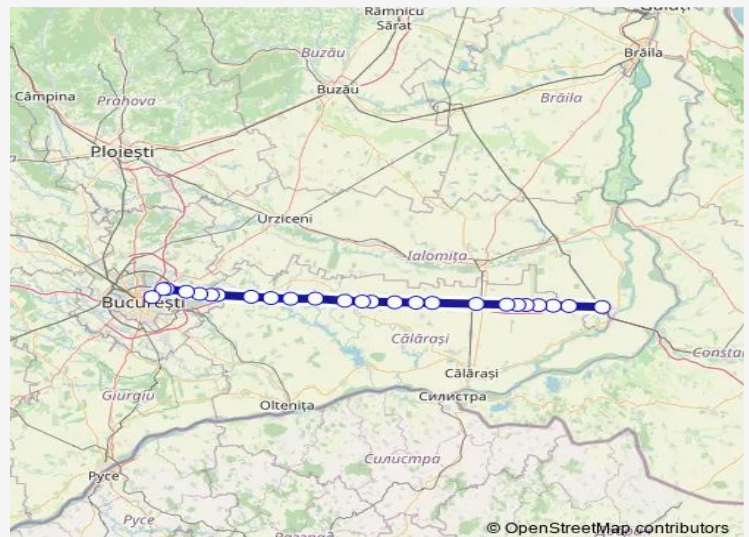

Rail R: Fetești - București Obor R: Fetești - Bărăganu Hm.
 - Ștefan cel Mare h. - Jegălia - Recolta h. - Perișoru Hm.
 - Ogoarele h - Ciulnița - Ivănești h, - Dragoș Vodă Hm. -
 Bogdana h. - Dâlga h. - Dor Mărunt Hm. - Dor Mărunt Sat
 h. - Lehliu - Preasna h. - Sărulești - Mostiștea h. - Fundulea
 Hm. - Islaz h. - Brănești Hm. - Brănești Sat h. - Pasărea -
 Pantelimon - Pantelimon Sud h. - București Obor

[Go to website](#)

Direction

Fetești — București Obor

26 stops

[Open route schedule](#)

Fetești
 Bărăganu Hm.
 Ștefan cel Mare h.
 Jegălia
 Recolta h.
 Perișoru Hm.
 Ogoarele h
 Ciulnița
 Ivănești h,
 Dragoș Vodă Hm.
 Bogdana h.
 Dâlga h.
 Dor Mărunt Hm.
 Dor Mărunt Sat h.
 Lehliu
 Preasna h.
 Sărulești

Route schedule

Fetești — București Obor

Monday	05:05
Tuesday	05:05
Wednesday	05:05
Thursday	05:05
Friday	05:05
Saturday	05:05
Sunday	05:05

Route info

Direction: Fetești

Stops: 26

Trip Duration: 2 hour 52 min

București Obor

Direction

Fetești — București Obor

25 stops

[Open route schedule](#)

Fetești

Bărăganu Hm.

Ștefan cel Mare h.