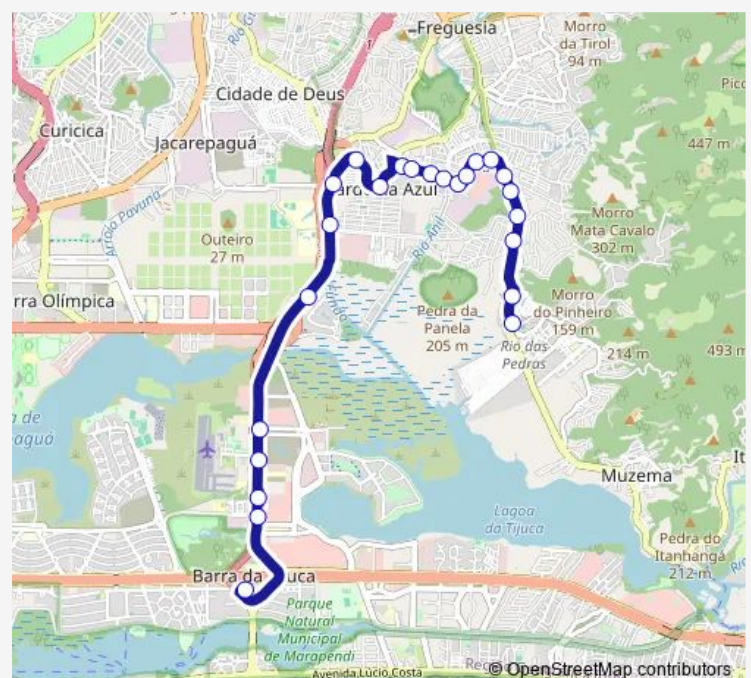

Soldado Pérciles Leal Bezerra

Escola Municipal Marechal Canrobert Pereira Costa

Soldado Álvaro de Sousa Pereira

Otávio Malta

Route schedule

Ponto Final: Rio das Pedras : Linhas 862 e 880 — Terminal Alvorada : Plataforma D42

Monday 00:00

Tuesday 00:00

Wednesday 00:00

Thursday 00:00

Friday 00:00

Saturday 00:00

Sunday 00:00

Route info

Direction: Ponto Final: Rio das Pedras : Linhas 862 e 880

Stops: 36

Trip Duration: 0 hour 21 min

SN880 — Rio das Pedras - Terminal Alvorada

Canal do Anil

Represa dos Ciganos

Caminhos da Barra

Anaparana

Subprefeitura da Barra

Mercado do Produtor

Terminal Alvorada : Plataforma D42

Direction

Terminal Alvorada : Plataforma D42 — Ponto Final: Rio das Pedras : Linhas 862 e 880

24 stops

[Open route schedule](#)

Terminal Alvorada : Plataforma D42