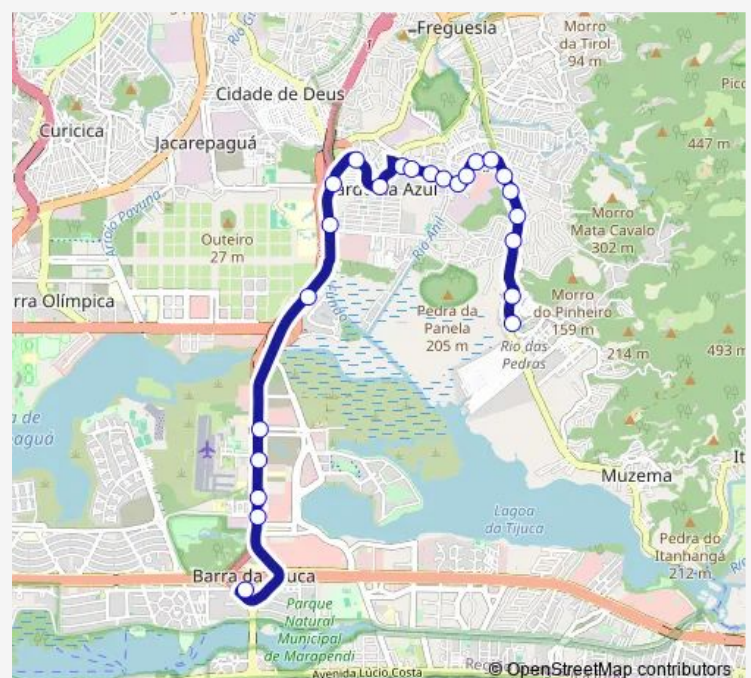

Direction

Ponto Final: Rio das Pedras : Linhas 862 e 880 — Terminal Alvorada : Plataforma D42

36 stops

[Open route schedule](#)

Ponto Final: Rio das Pedras : Linhas 862 e 880

Ciep Professor Lauro de Oliveira

Escola Municipal Marechal Canrobert Pereira Costa

Soldado Álvaro de Sousa Pereira

Otávio Malta

Route schedule

Ponto Final: Rio das Pedras : Linhas 862 e 880 — Terminal Alvorada : Plataforma D42

Monday 00:00

Tuesday 00:00

Wednesday 00:00

Thursday 00:00

Friday 00:00

Saturday 00:00

Sunday 00:00

Route info

Direction: Ponto Final: Rio das Pedras : Linhas 862 e 880

Stops: 36

Trip Duration: 0 hour 20 min

Canal do Anil

Represa dos Ciganos

Caminhos da Barra

Anaparana

Sergio Pinheiro

Gabinal