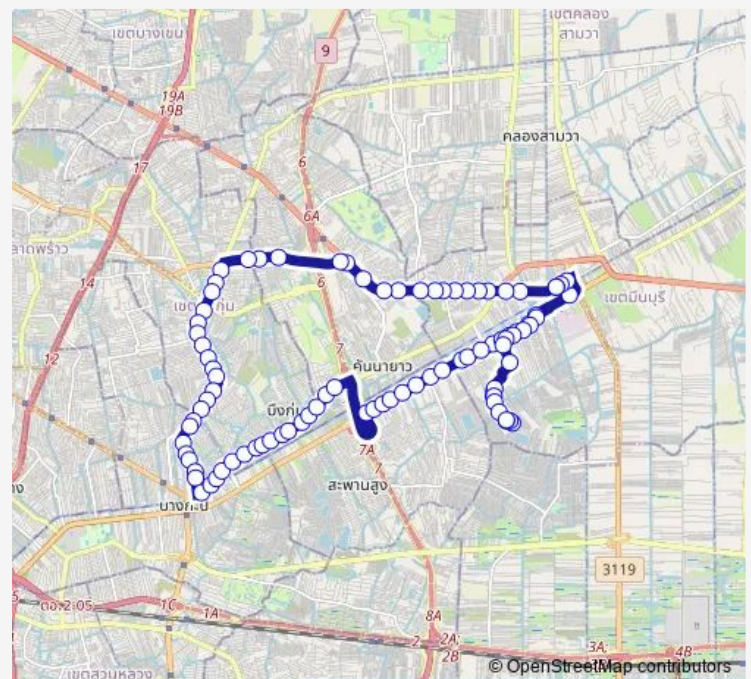

โลตัสสุขาภิบาล 3;Lotus's Sukhaphiban 3

บิ๊กซีสุขาภิบาล 3;Big C Sukhaphiban 3

ตรงข้ามไทวัสดุ สุขาภิบาล 3;Opposite Thai Watsadu Sukhaphiban 3

ตรงข้าม สน.มินบุรี;Opposite Minburi Police Station

โรงเรียนสตรีศรีษฐบุตรบำเพ็ญ;Satrisethabutbamphen School

โรงเรียนมินบุรี;Minburi School

ตลาดเก่ามินบุรี;Minburi Old Market

รพ.นวมินทร์ 9;Navamin 9 Hospital

Route schedule

ซอยหมู่บ้านบัวขาว 33;Soi Buakhao Village 33 —
 ซอยหมู่บ้านบัวขาว 25;Soi Buakhao Village 25

Monday	00:01
Tuesday	00:01
Wednesday	00:01
Thursday	00:01
Friday	00:01
Saturday	00:01
Sunday	00:01

Route info

Direction: ซอยหมู่บ้านบัวขาว 33;Soi Buakhao Village 33

Stops: 93

Trip Duration: 2 hour 13 min

1-76 (168) — วงกลมหมู่บ้านบัวขาว - มินบุรี;Bua Khao Village - Minburi