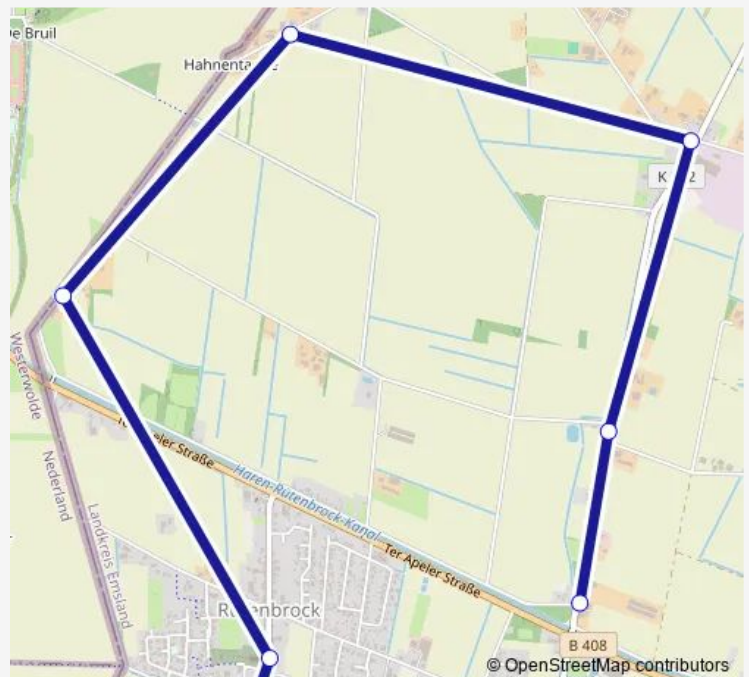

Direction

Rütenmoor, Kreuzung — Rütenbrock, Billereibrücke

4 stops

[Open route schedule](#)

Rütenmoor, Kreuzung

Rütenmoor, Hahnentange

Rütenmoor, Barenfleer

Rütenbrock, Billereibrücke

Route schedule

Rütenmoor, Kreuzung — Rütenbrock, Billereibrücke

Monday 06:44

Tuesday 06:44

Wednesday 06:44

Thursday 06:44

Friday 06:44

Saturday —

Sunday —

Route info

Direction: Rütenmoor, Kreuzung

Stops: 4

Trip Duration: 0 hour 6 min

Direction

Rütenmoor, Hinterm Busch/B 408 — Rütenbrock, Maximilianschule

6 stops

Thursday 07:15

Friday 07:15

Saturday —

Sunday —

Route info

Direction: Rütenmoor, Kreuzung

Stops: 4

Trip Duration: 0 hour 10 min