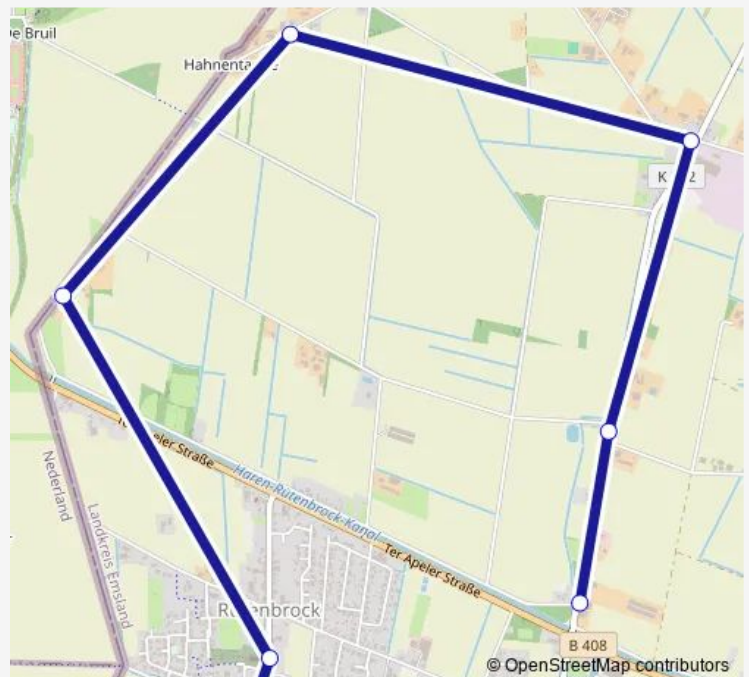

Bus 921B

[Go to website](#)**Direction**

Rütenmoor, Kreuzung — Rütenbrock, Billereibrücke

4 stops

[Open route schedule](#)

Rütenmoor, Kreuzung

Rütenmoor, Hahnentange

Rütenmoor, Barenfleer

Saturday —

Sunday —

Route info

Direction: Rütenmoor, Kreuzung

Stops: 4

Trip Duration: 0 hour 6 min

■ 921B

Direction

Rütenmoor, Hinterm Busch/B 408 — Rütenbrock, Maximilianschule

6 stops

[Open route schedule](#)

Rütenmoor, Hinterm Busch/B 408

Rütenmoor, Hinterm Busch/Mitte

Rütenmoor, Kreuzung

Rütenmoor, Hahnentange

Rütenmoor, Barenfleer

Tuesday 07:15

Wednesday 07:15

Thursday 07:15

Friday 07:15

Saturday —

Sunday —

Route info

Direction: Rütenmoor, Kreuzung