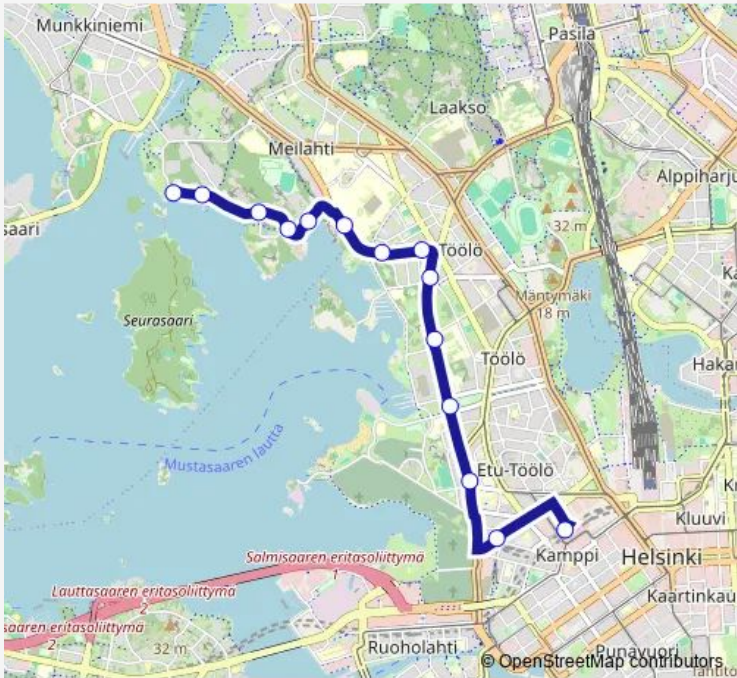

Regional Bus Service 24S Kamppi-Seurasaari

[Go to website](#)

Direction
 Kamppi — Seurasaari
 14 stops
[Open route schedule](#)

- Kamppi
- Leppäsuonkatu
- Arkadiankatu
- Taivallahti
- Sibeliuksen puisto
- Rajasaarentie
- Kajanuksenkatu
- Lastenlinna
- Seurasaarentie
- Humallahti
- Mäntyniemi
- Ruutikellarit
- Heikinniementie
- Seurasaari

Route schedule
 Kamppi — Seurasaari

Monday	—
Tuesday	09:12-17:12
Wednesday	—
Thursday	—
Friday	—
Saturday	—
Sunday	—

Route info
 Direction: Kamppi
 Stops: 14
 Trip Duration: 0 hour 17 min

■ 24S — Kamppi-Seurasaari **BusMaps**

Direction

Seurasaari — Kamppi

15 stops

[Open route schedule](#)

Seurasaari

Heikinniementie

Ruutikellarit

Mäntyniemi

—

Sunday

—

Route info

Direction: Seurasaari

Stops: 15

Trip Duration: 0 hour 18 min

24S Regional Bus Service time schedules and route maps are available in an offline PDF at [busmaps.com](#). Use the [busmaps.com](#) website to see live bus times, train schedule or subway schedule, and step-by-step directions for all public transit in Helsinki