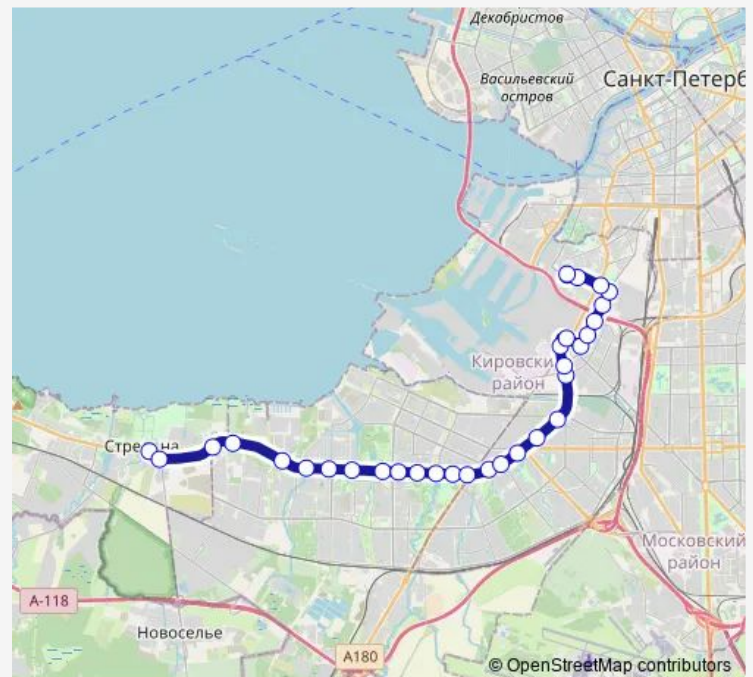

ул. Десантников

Петергофское шоссе, 5

пр. Маршала Жукова

пр. Стачек, 111

ул. Лёни Голикова

Кронштадтская пл.

Соломахинский проезд

Трамвайный пр.

Friday 05:14-23:41

Saturday 05:52-23:41

Sunday 05:52-23:41

Route info

Direction: Конечная Станция пос. Стрельна

Stops: 31

Trip Duration: 0 hour 59 min

■ 36 — пос. Стрельна - Оборонная ул.

BusMaps

Корабельная ул.

Комсомольская пл.

ул. Маршала Говорова

ул. Васи Алексева

ул. Возрождения

Огородный пер.

ул. Трефолева

Sunday 05:55-23:40

Route info

Direction: Оборонная ул.

Stops: 32

Trip Duration: 0 hour 59 min

ул. Пограничника Гарькавого

Петергофское шоссе, 59

Железнодорожный Переезд