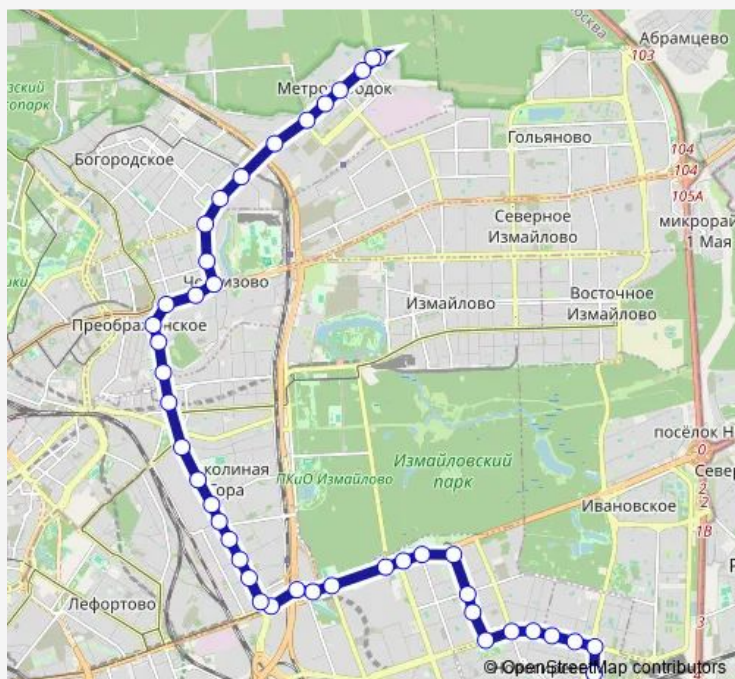

Улица Алексея Дикого

Метро «Новогиреево»

Метро «Новогиреево»

Зелёный проспект, 65

Мартеновская улица

Новогиреевская улица, 37

Перово Поле

Федеративный проспект

Улица Metallургов

Шоссе Энтузиастов

2-я Владимирская улица

Кинотеатр «Слава»

Главная аллея

Улица Плеханова

Метро «Шоссе Энтузиастов»

МЦК Шоссе Энтузиастов

Проспект Будённого

Гаражная улица

3-я улица Соколиной Горы

Route schedule

МЦД Новогиреево — Метрогородок

Monday	05:28-00:14 ⁺¹
Tuesday	05:28-00:14 ⁺¹
Wednesday	05:28-00:14 ⁺¹
Thursday	05:28-00:14 ⁺¹
Friday	05:28-00:14 ⁺¹
Saturday	05:35-00:23 ⁺¹
Sunday	05:35-00:23 ⁺¹

Route info

Direction: МЦД Новогиреево

Stops: 45

Trip Duration: 1 hour 10 min

36 — Метрогородок - МЦД Новогиреево

5-я улица Соколиной Горы

Проспект Будённого, 24

8-я улица Соколиной Горы