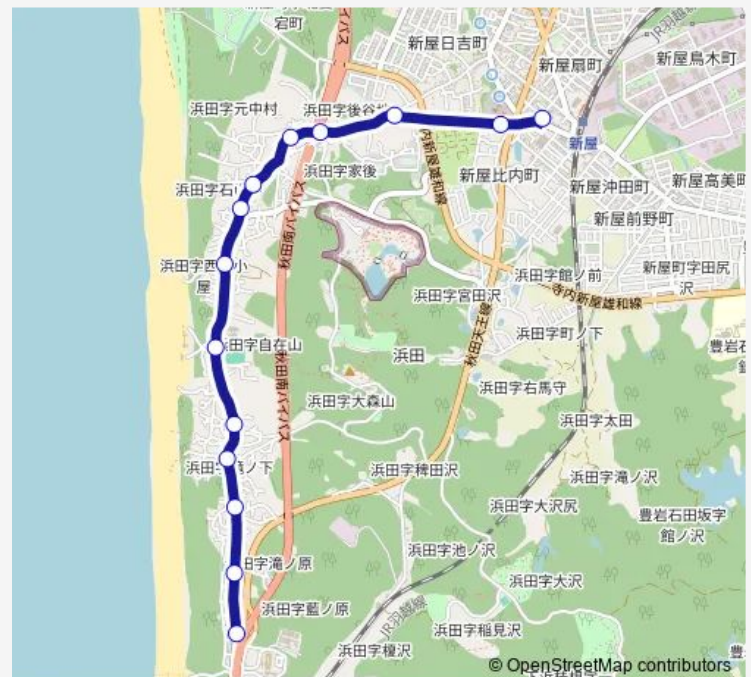

元中村

中村二区

大森山公園西入口

中村三区

浜田小学校前

滝ノ下一区

滝ノ下二区

滝ノ下三区

Friday 09:05-18:45

Saturday 09:05-17:35

Sunday 09:05-17:35

Route info

Direction: 西部サービスセンター

Stops: 14

Trip Duration: 0 hour 10 min

Direction

浜田回転地 — 西部サービスセンター

14 stops

[Open route schedule](#)

浜田回転地

滝ノ原

滝ノ下三区

滝ノ下二区

滝ノ下一区