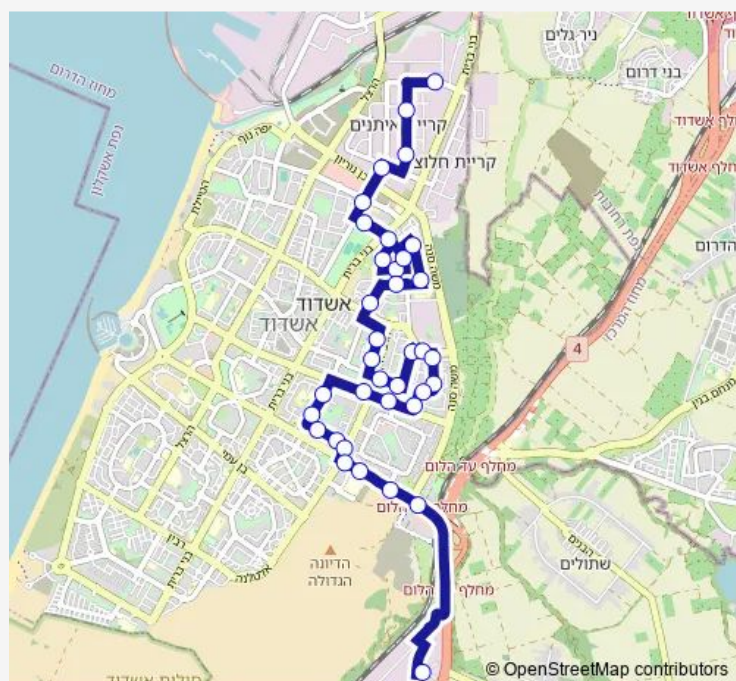

Saturday —

Sunday 18:00-23:45

Route info

Direction: הבושם/האומן

Stops: 38

Trip Duration: 0 hour 40 min

■ 11 — הבושם/האומן-אשדוד->תרשיש/ספיר-אשדוד-3511

רבי יהודה הנשיא/רב אשי