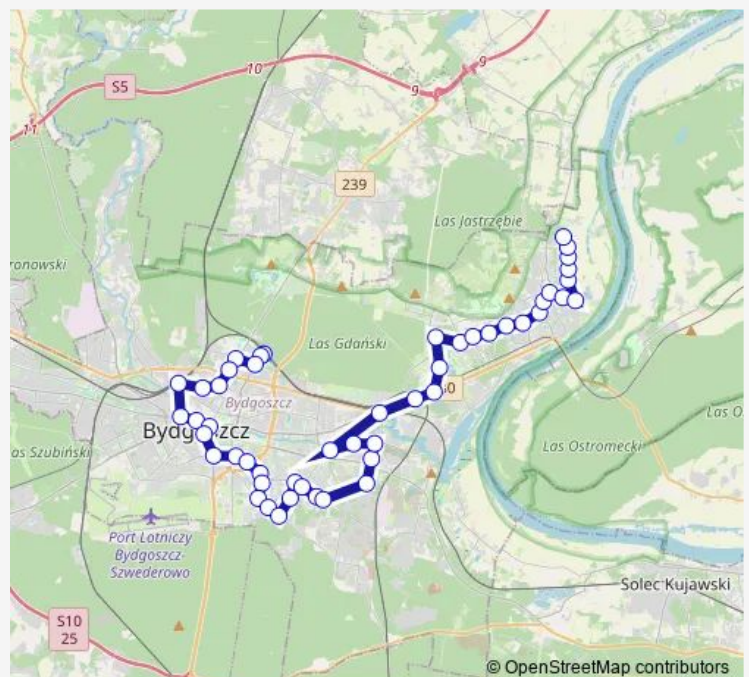

Bora Komorowskiego - Braci Bażańskich

Bora Komorowskiego - Gieryna

Bora Komorowskiego - Kiedrowskiego

Nad Wisłą

Piłsudskiego - Swobodna

Niepodległości

Andersa - Wolna

Andersa - Kasztelańska

Bajka

Andersa - Kleeberga

Akademicka - Igrzyskowa

Akademicka - Kaliskiego (Utp)

Przylesie

Centrum Onkologii

Rejewskiego - Auchan

Fordońska - Wiślana

Fordońska - Sochaczewska

Dworzec Wschód

Toruńska - Kielecka

Route schedule

Łoskoń Zajezdnia — Podkowa - początkowy

Monday	24:28 ⁺¹
Tuesday	24:28 ⁺¹
Wednesday	24:28 ⁺¹
Thursday	24:28 ⁺¹
Friday	24:28 ⁺¹
Saturday	24:28 ⁺¹
Sunday	24:28 ⁺¹

Route info

Direction: Łoskoń Zajezdnia

Stops: 59

Trip Duration: 1 hour 14 min

31n — Łoskoń — Dworzec Leśne

Kielecka - Smoleńska

Chemiczna - Dachtery

Kapuściska