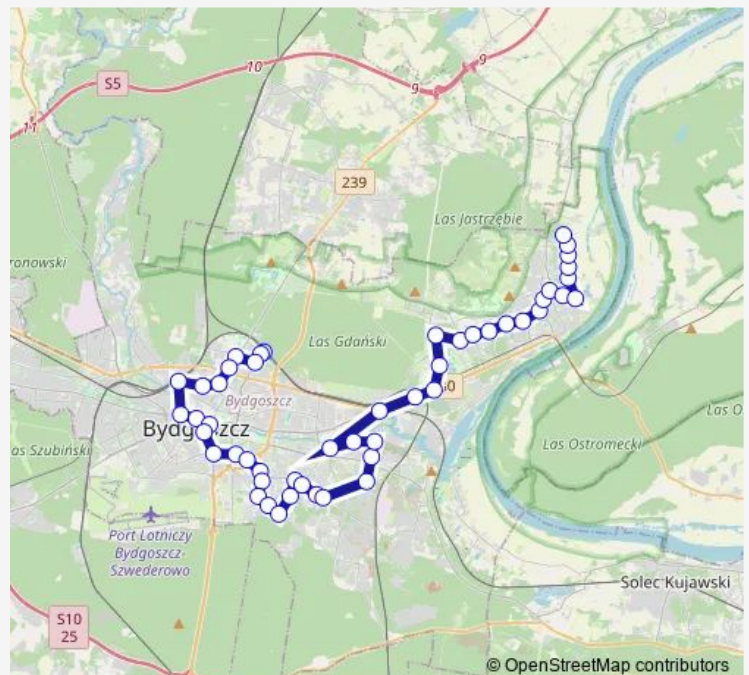

Bora Komorowskiego - Braci Bażańskich

Bora Komorowskiego - Gieryna

Bora Komorowskiego - Kiedrowskiego

Nad Wisłą

Piłsudskiego - Swobodna

Niepodległości

Andersa - Wolna

Andersa - Kasztelańska

Bajka

Andersa - Kleeberga

Akademicka - Igrzyskowa

Akademicka - Kaliskiego (Utp)

Przylesie

Centrum Onkologii

Rejewskiego - Auchan

Fordońska - Wiślana

Fordońska - Sochaczewska

Dworzec Wschód

Toruńska - Kielecka

Route schedule

Łoskoń Zajezdnia — Podkowa - początkowy

Monday	24:28 ⁺¹
Tuesday	24:28 ⁺¹
Wednesday	24:28 ⁺¹
Thursday	24:28 ⁺¹
Friday	24:28 ⁺¹
Saturday	24:28 ⁺¹
Sunday	24:28 ⁺¹

Route info

Direction: Łoskoń Zajezdnia

Stops: 59

Trip Duration: 1 hour 14 min

31N — Łoskoń — Dworzec Leśne

Kielecka - Smoleńska

Chemiczna - Dachtery

Kapuściska