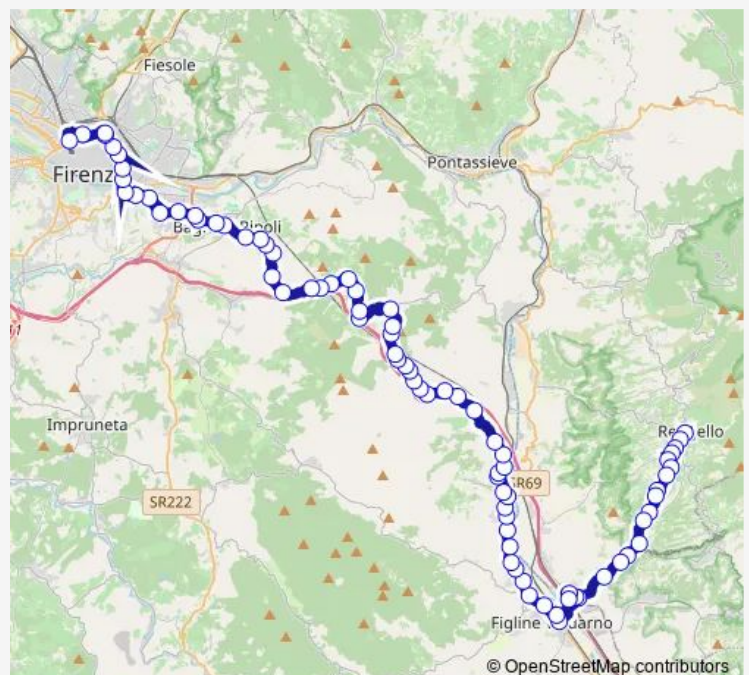

Thursday 17:22

Friday 17:22

Saturday —

Sunday —

Route info

Direction: Ciliegi

Stops: 5

Trip Duration: 0 hour 3 min

Direction

Montelungo — Figline Valdarno Fs

22 stops

[Open route schedule](#)

Montelungo

Beslan T1 Fortezza

Viale Matteotti

Piazza Donatello

Mazzini

Viale Gramsci

Viale Della Giovane Italia

Via Arnolfo

Via Quintino Sella 1

Viale Giannotti

Bandino

Viale Europa