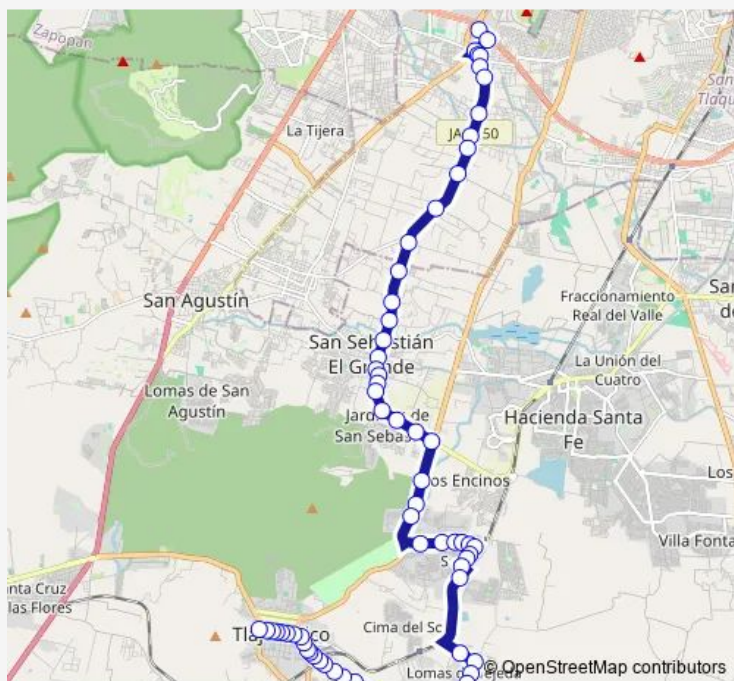

### Direction

Colón — Calle Vallarta Poniente

68 stops

[Open route schedule](#)

- Colón
- Calle Comonfort
- Calle Independencia
- Calle Independencia
- Hda. de La Calerilla
- Hda. de La Calerilla
- Hda. de La Calerilla
- Hda. de La Calerilla
- Hda. de La Calerilla
- Hda. de La Calerilla
- Hda. de La Calerilla
- Hda. de La Calerilla
- Calle Luis Echeverria
- Cuauhtémoc
- Cuauhtémoc
- Jesús Rodríguez Morales
- Camino Al Molino
- Camino San Sebastian
- Calle Cuauhtémoc
- Calle Constitución
- Zapata Oriente
- Rosa

### Route schedule

Colón — Calle Vallarta Poniente

Monday	04:20
Tuesday	04:20
Wednesday	04:20
Thursday	04:20
Friday	04:20
Saturday	04:20
Sunday	04:20

### Route info

Direction: Colón

Stops: 68

Trip Duration: 1 hour 27 min

C14-V1 — Troncal C14-V1 - 175a

Guerrero

Residencial San Sebastian El Grande

Av. de los Setos

San Antonio

Av. Jesús Michel González

Avenida Jesús Michel González

Avenida Jesús Michel González

Bafin

Loma de Teruel

Boulevard Lomas del Sur

Boulevard Lomas del Sur