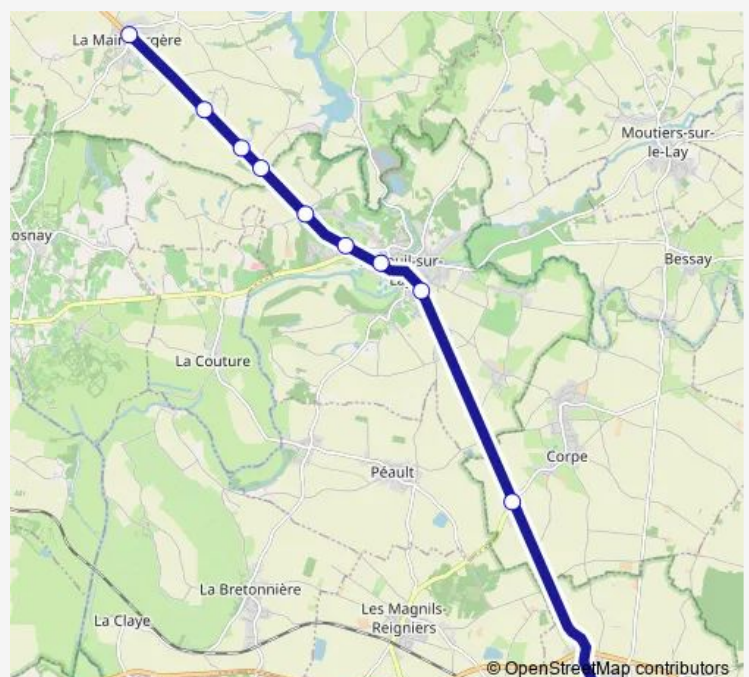

Billy RD 746

La Mainborgère- Rue des Terrières

Route schedule

Gare Routière — La Mainborgère- Rue des Terrières

Monday 17:30

Tuesday 17:30

Wednesday —

Thursday 17:30

Friday 17:30

Saturday —

Sunday —

Route info

Direction: Gare Routière

Stops: 10

Trip Duration: 0 hour 26 min

Direction

Gare Routière Rue Ramon — Lycée Polyvalent & Prof. Atlantique

4 stops

[Open route schedule](#)

Gare Routière Rue Ramon

Place Clémenceau

Gare Routière

Lycée Polyvalent & Prof. Atlantique

Route schedule

Route info

Direction: Gare Routière Rue Ramon

Stops: 4

Trip Duration: 0 hour 55 min

Direction

Gare Routière — Gare Routière Rue Ramon

3 stops

[Open route schedule](#)