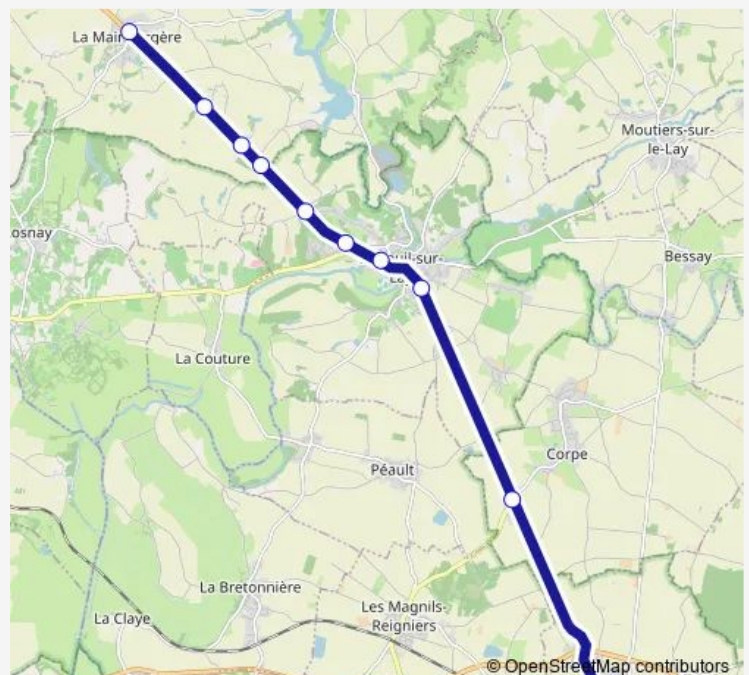

Bus BOURNEZEAU / LUCON / MAREUIL-SUR-LAY-DISSAIS / SAINT-MICHEL-EN-L'HERM / SAINTE-GEMME-LA-PLAINE

[Go to website](#)**Direction**

Gare Routière — La Mainborgère- Rue des Terrières

10 stops

[Open route schedule](#)

Friday 17:30

Saturday —

Sunday —

Route info

Direction: Gare Routière

Stops: 10

Trip Duration: 0 hour 26 min

Direction

Gare Routière Rue Ramon — Lycée Polyvalent & Prof. Atlantique

4 stops

[Open route schedule](#)

Gare Routière Rue Ramon

Place Clémenceau

Gare Routière

Lycée Polyvalent & Prof. Atlantique

Route schedule

Route info

Direction: Gare Routière Rue Ramon

Stops: 4

Trip Duration: 0 hour 55 min

Direction

Gare Routière — Gare Routière Rue Ramon

3 stops

[Open route schedule](#)