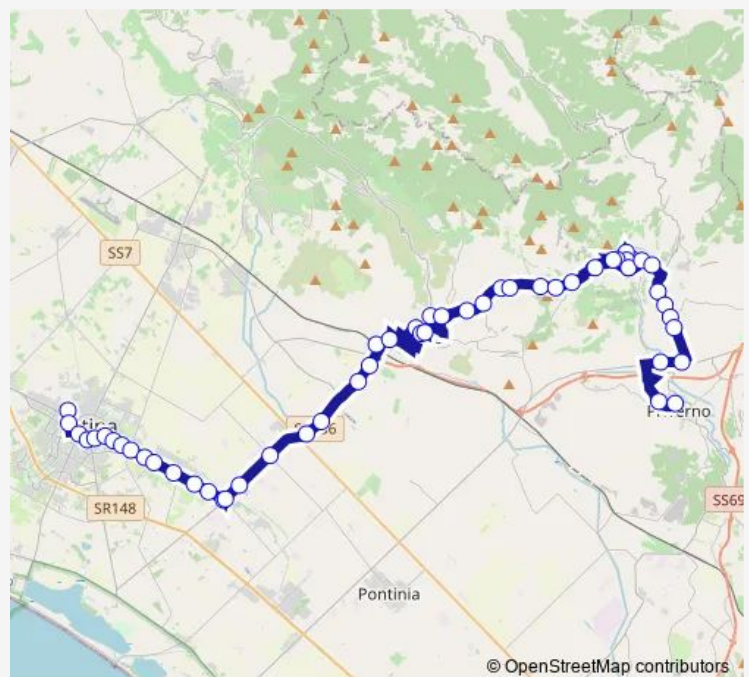

Sezze | Via Monti Lepini Via Appia # f3338

Sezze | Via Monti Lepini Via Maina # f3339

Sezze | Via Monti Lepini Via Font. Acquaviva # f3341

Route schedule

Latina | Terminal Bus # f3092 — Priverno | Terminal Bus | Ist. Superiore T. Rossi # f3429

Monday 13:20

Tuesday 13:20

Wednesday 13:20

Thursday 13:20

Friday 13:20

Saturday 13:15

Sunday —

Route info

Direction: Latina | Terminal Bus # f3092

Stops: 54

Trip Duration: 1 hour 33 min

Latina - Priverno # Mp630d

Sezze | Via Monti Lepini Via Campania # f3342

Sezze | Stazione FS # f3343

Sezze | Via Calabria Via Veneto # f3353