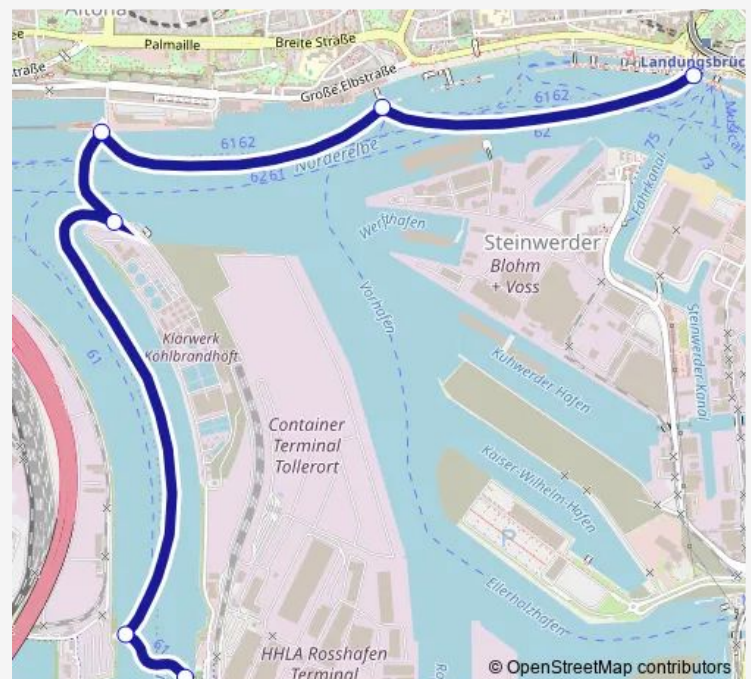

Ferry 61 Landungsbrücken > Neuhof

[Go to website](#)**Direction**

Neuhof — Landungsbrücken Brücke 2

6 stops

[Open route schedule](#)

Neuhof

Waltershof

Köhlbrandhöft (nur für Betriebsangehörige)

Dockland (Fischereihafen)

Altona (Fischmarkt)

Landungsbrücken Brücke 2

Route schedule

Neuhof — Landungsbrücken Brücke 2

Monday	05:14-22:25
Tuesday	05:14-22:25
Wednesday	05:14-22:25
Thursday	05:14-22:25
Friday	05:14-22:25
Saturday	—
Sunday	—

Route info

Direction: Neuhof

Stops: 6

Trip Duration: 0 hour 27 min

■ 61 — Landungsbrücken > Neuhof

BusMaps

Direction

Landungsbrücken Brücke 2 — Neuhof

6 stops

[Open route schedule](#)

Landungsbrücken Brücke 2

Altona (Fischmarkt)

Dockland (Fischereihafen)

Köhlbrandhöft (nur für Betriebsangehörige)

Waltershof

Neuhof