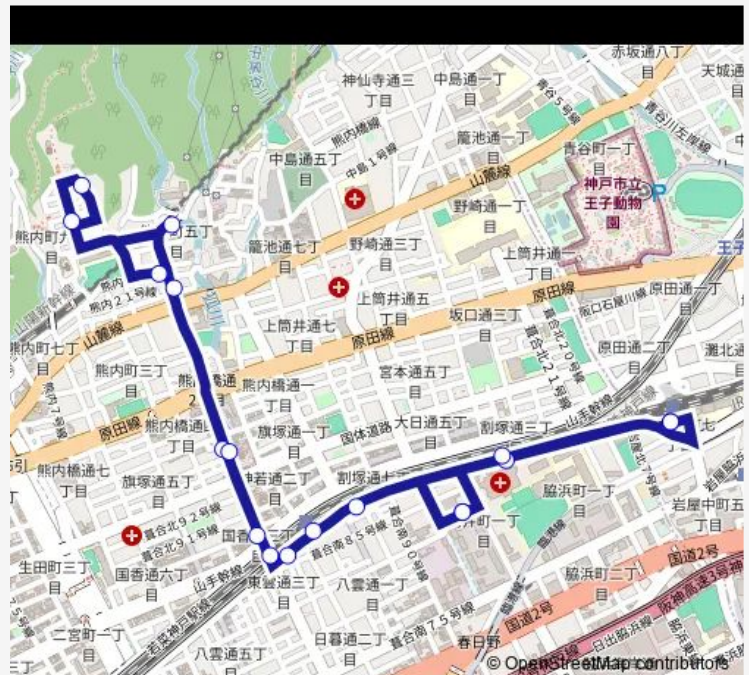

### Direction

Jr灘駅前 — Jr灘駅前

18 stops

[Open route schedule](#)

Jr灘駅前

神鋼記念病院

万代春日野道店

阪急春日野道駅

旗塚通 2 丁目

阪急春日野道駅西

阪急春日野道駅

万代春日野道店

神鋼記念病院

Jr灘駅前

### Route schedule

Jr灘駅前 — Jr灘駅前

Monday 09:07-17:15

Tuesday 09:07-17:15

Wednesday 09:07-17:15

Thursday 09:07-17:15

Friday 09:07-17:15

Saturday —

### Route info

Direction: Jr灘駅前

Stops: 18

Trip Duration: 0 hour 33 min

ふきあい南北バス 熊内ルート

Bus time schedules and route maps are available in an offline PDF at [busmaps.com](https://busmaps.com). Use the [busmaps.com](https://busmaps.com) website to see live bus times, train schedule or subway schedule, and step-by-step directions for all public transit in Kobe