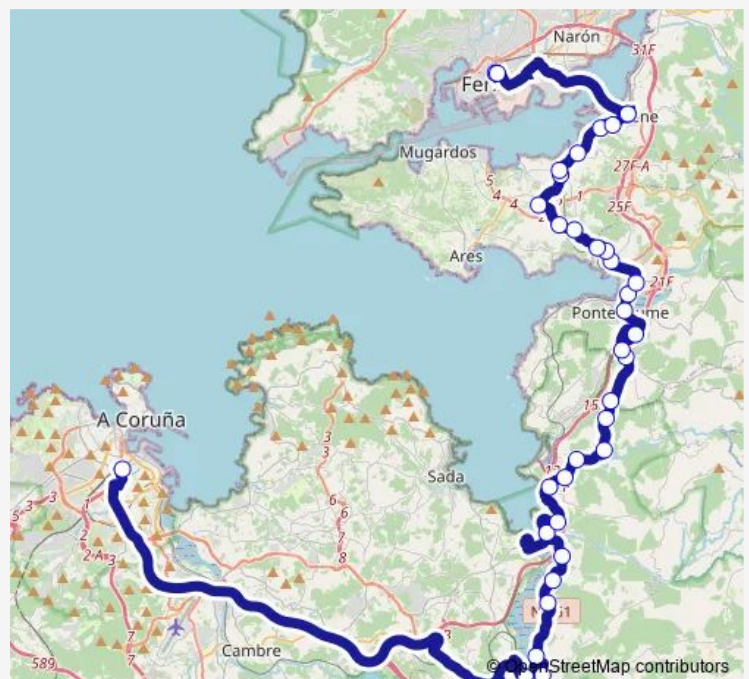

Thursday —

Friday 09:45-12:45

Saturday 12:00-20:30

Sunday 08:00-17:30

Route info

Direction: Ferrol E.A.

Stops: 37

Trip Duration: 1 hour 30 min

XG871097 — Ferrol E.A.-Betanzos-Coruña E.A. (por AP-9 dende Betanzos)

Andrade

Casilla

Leiro

Ponte Raxoi

Miño 2

Miño

Ponte DO Porco

Direction: Coruña E.A.

Stops: 37

Trip Duration: 1 hour 30 min

Limodre

San Xoán de Piñeiro

A Gallada

Maniños-O Pote

Maniños