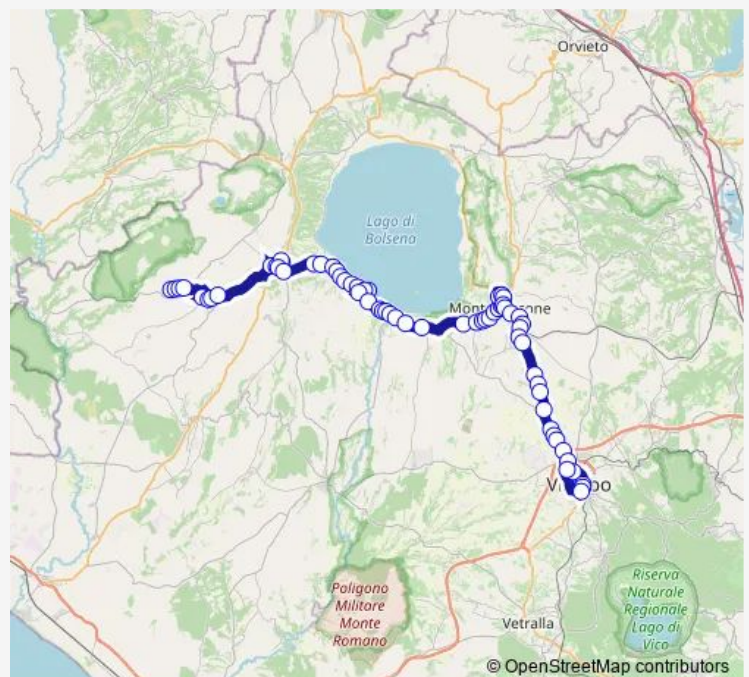

Route schedule

Farnese | Piazza Umberto I # f407 — VITERBO | Riello # f641

Monday 06:50

Tuesday 06:50

Wednesday 06:50

Thursday 06:50

Friday 06:50

Saturday —

Sunday —

Route info

Direction: Farnese | Piazza Umberto I # f407

Stops: 67

Trip Duration: 1 hour 25 min

Farnese - Viterbo # Va056a

CAPODIMONTE | V.le R. Margherita Via Isola Martana # f648

CAPODIMONTE | Viale R. Margherita Viale S. Antonio # f649